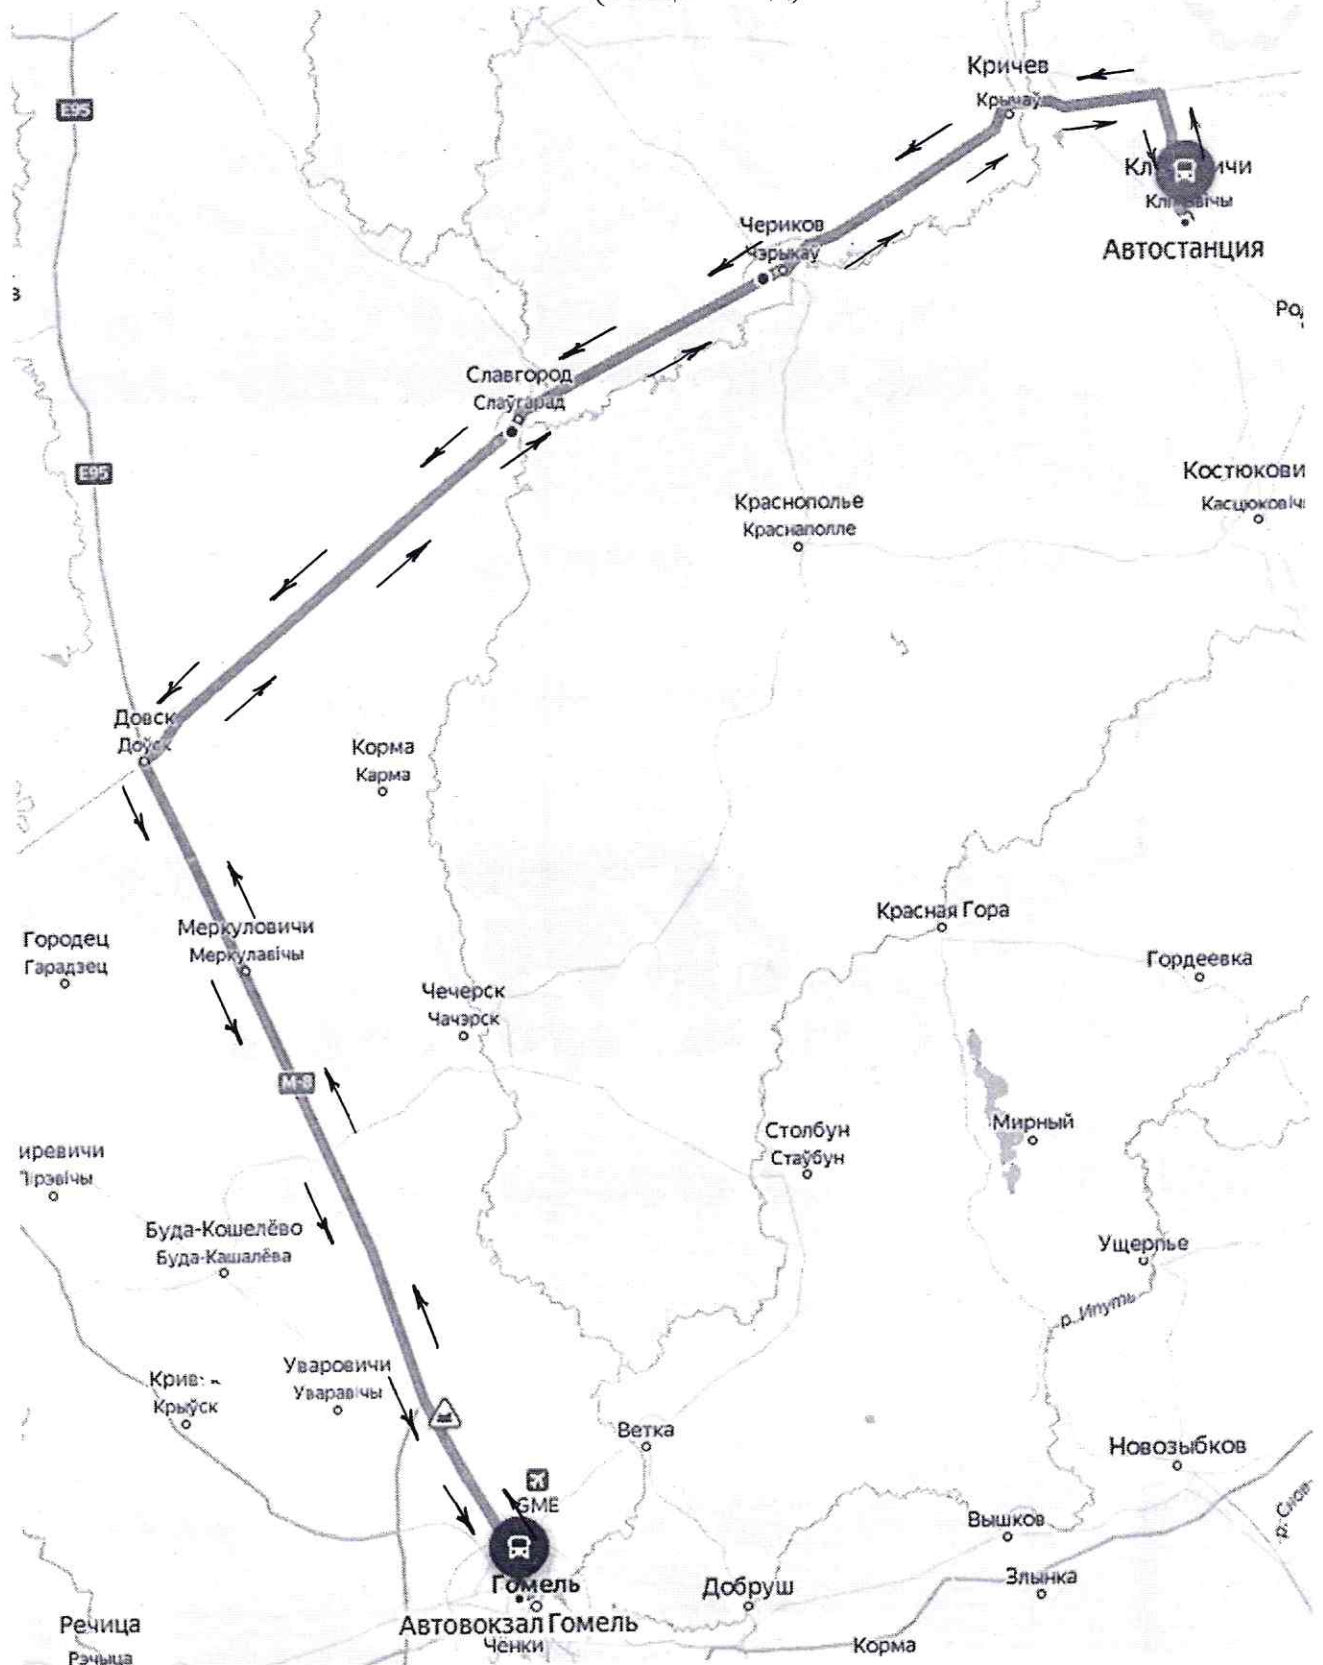

Схема
междугородного межобластного маршрута
№6306-ТК «Климовичи-Гомель»
(общий вид)

Разработано:
Заведующий сектором МППП ООПП
КУП «Могилевский областной центр
управления транспортом»

А.В.Коликов

Схема
междугородного межобластного маршрута
№6306-ТК «Климовичи-Гомель»
(участок по г. Климовичи)

Примечание.

Движение транспортных средств по г. Климовичи:

(туда): АС Климовичи, ул. Магона, ул. Коммунистическая, ул. Советская, ул. Ленина, ул. Магистральная;

(обратно): ул. Магистральная, ул. Ленина, ул. Советская, ул. Коммунистическая, ул. Магона. АС Климовичи.

Примечание.

Движение транспортных средств по г. Кричеву:

(туда): ул. Московская, а/д Р-43;

(обратно): а/д Р-43, ул. Московская.

Остановочный пункт в г. Кричеве – «Станция технического обслуживания»

Разработано:

Примечание.

Движение транспортных средств по г. Славгороду:

(туда): ул. Ленинская, ул. Октябрьская, ул. Калинина, выезд на а/д Р-43;

(обратно): ул. Калинина, ул. Октябрьская, ул. Ленинская, выезд на а/д Р-43.