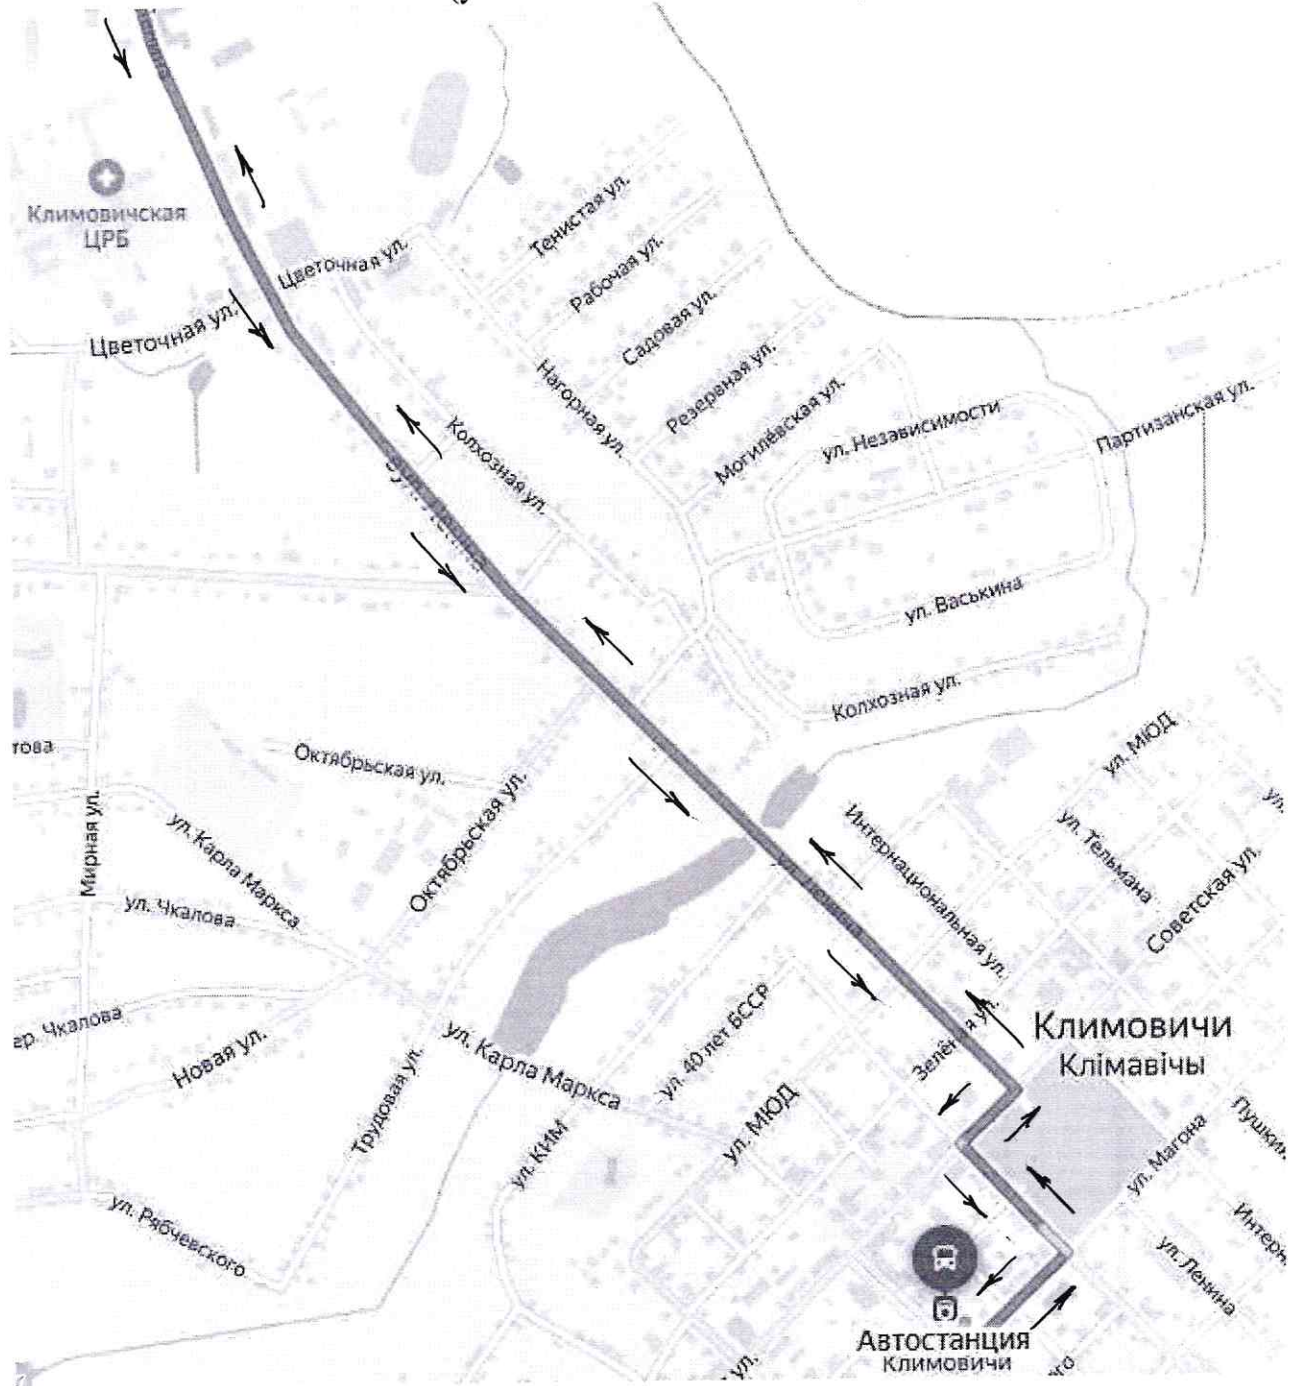

Схема
междугородного межобластного маршрута
№6306-ТК «Климовичи-Гомель»
(общий вид)

Разработано:
Заведующий сектором МППП ООПП
КУП «Могилевский областной центр
управления транспортом»

А.В.Коликов

Схема
междугородного межобластного маршрута
№6306-ТК «Климовичи-Гомель»
(участок по г. Климовичи)

Примечание.

Движение транспортных средств по г. Климовичи:

(туда): АС Климовичи, ул. Магона, ул. Коммунистическая, ул. Советская, ул. Ленина, ул. Магистральная;

(обратно): ул. Магистральная, ул. Ленина, ул. Советская, ул. Коммунистическая, ул. Магона. АС Климовичи.

Примечание.

Движение транспортных средств по г. Славгороду:

(туда): ул. Ленинская, ул. Октябрьская, ул. Калинина, выезд на а/д Р-43;

(обратно): ул. Калинина, ул. Октябрьская, ул. Ленинская, выезд на а/д Р-43.