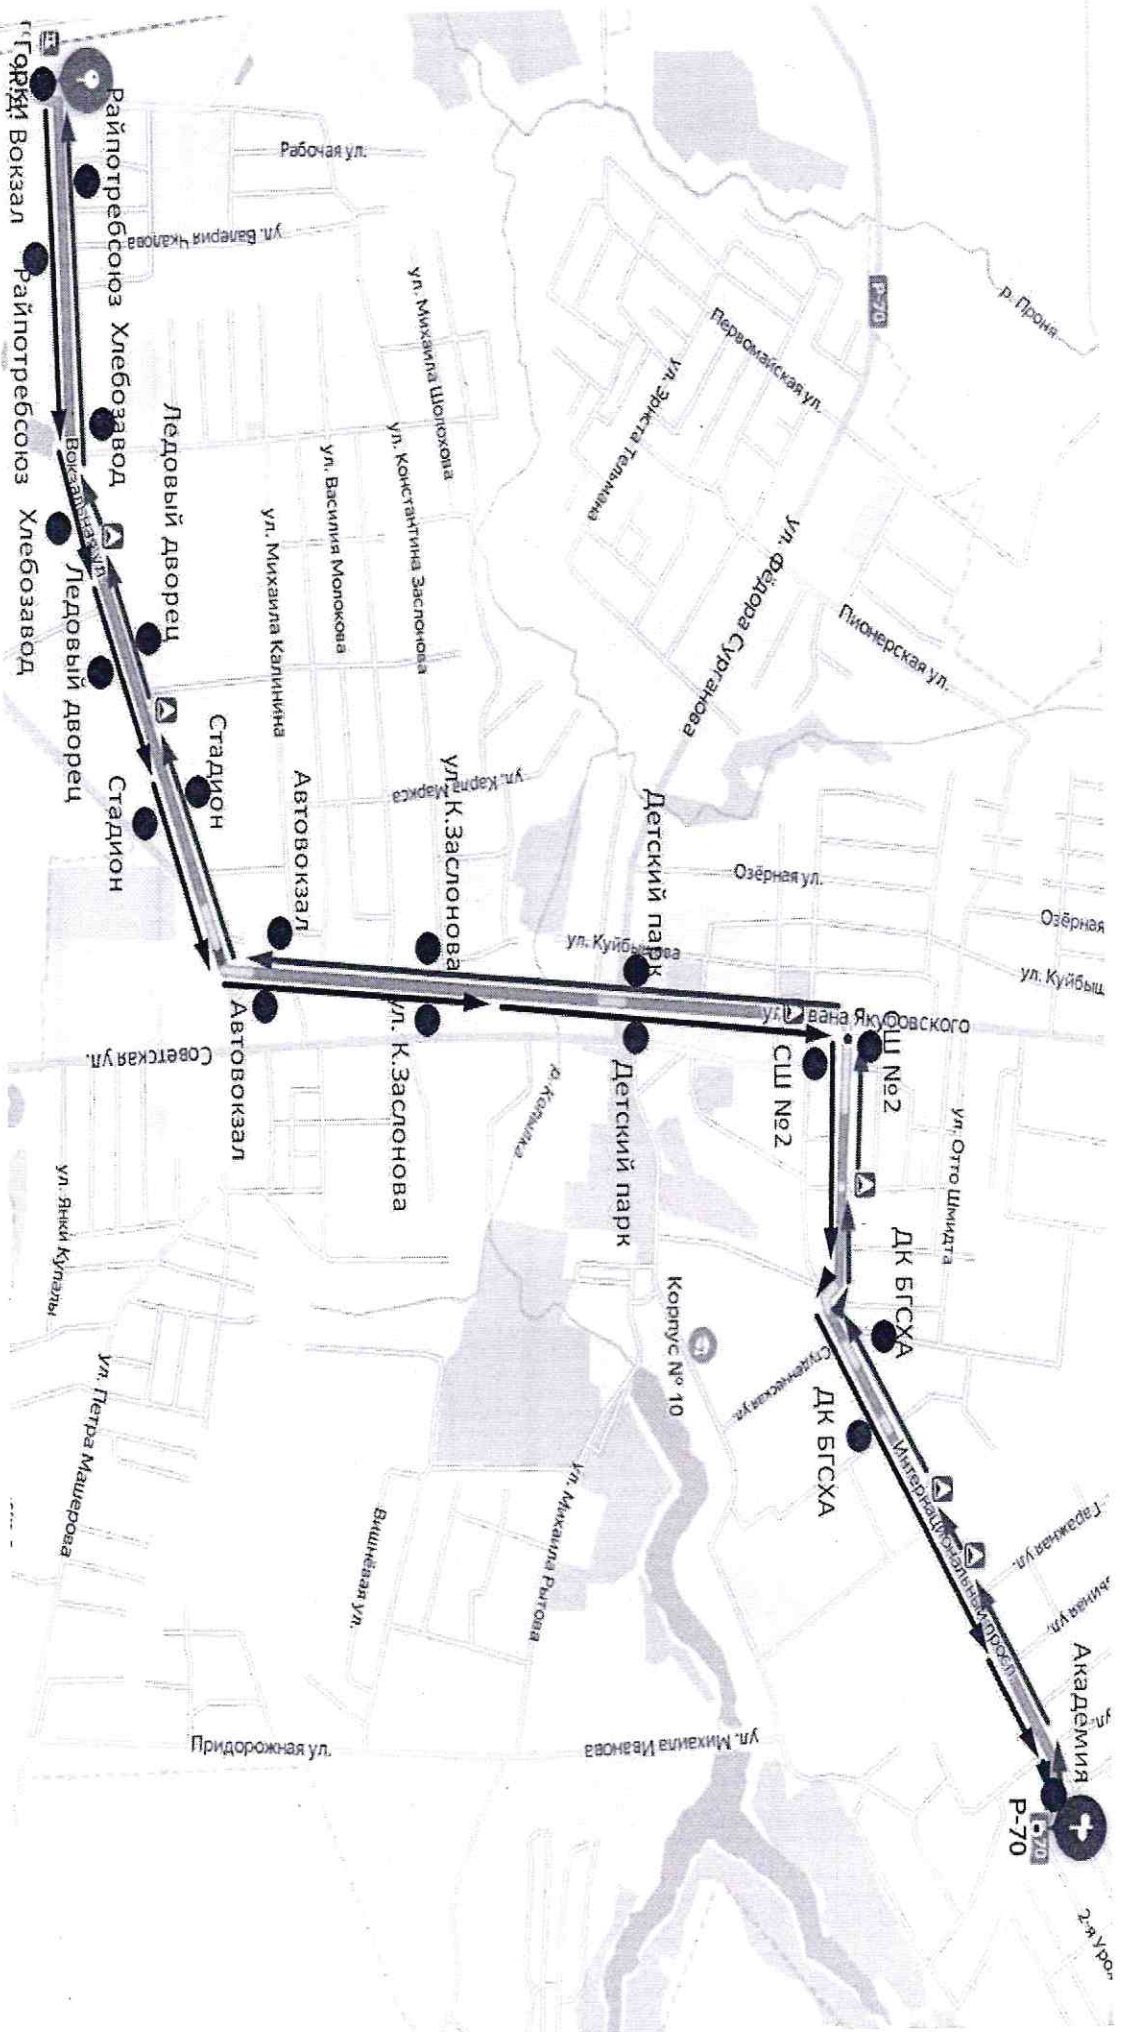

# Схема маршрута №4 «ж.д. Вокзал – Академия»

# Схема маршрута №227-ТК «Горки АВ – Кузовино»

**Схема маршрута №7 «ж.д. Вокзал – ул. Строителей»**

# Схема маршрута №1 «ж.д. Вокзал – Академия – Гортоп – Яблонька»

# Схема маршрута №232-ТК «Горки – Тушково»