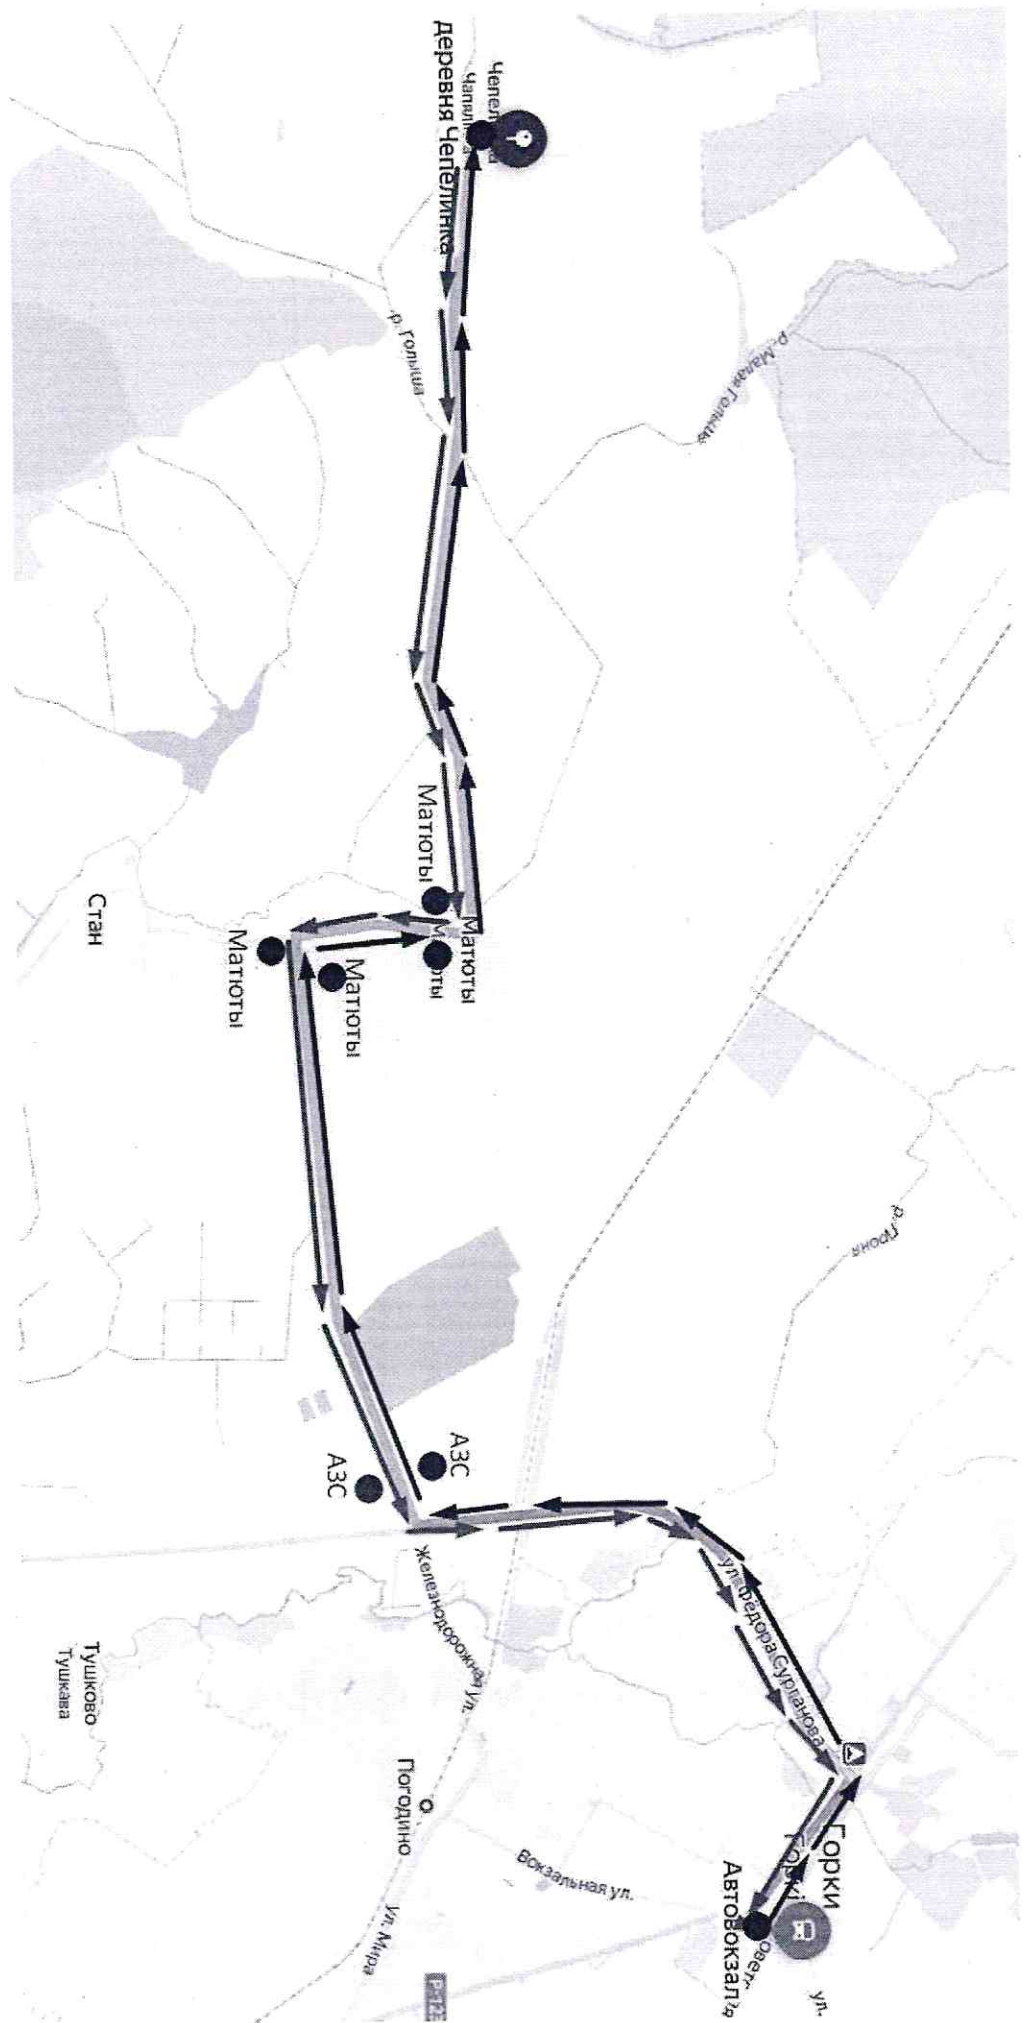

# Схема маршрута №4 «ж.д. Вокзал – Академия»

# Схема маршрута №227-ТК «Горки АВ – Кузовино»

**Схема маршрута №7 «ж.д. Вокзал – ул. Строителей»**

# Схема маршрута №1 «ж.д. Вокзал – Академия – Гортоп – Яблонька»

# Схема маршрута №232-ТК «Горки – Тушково»