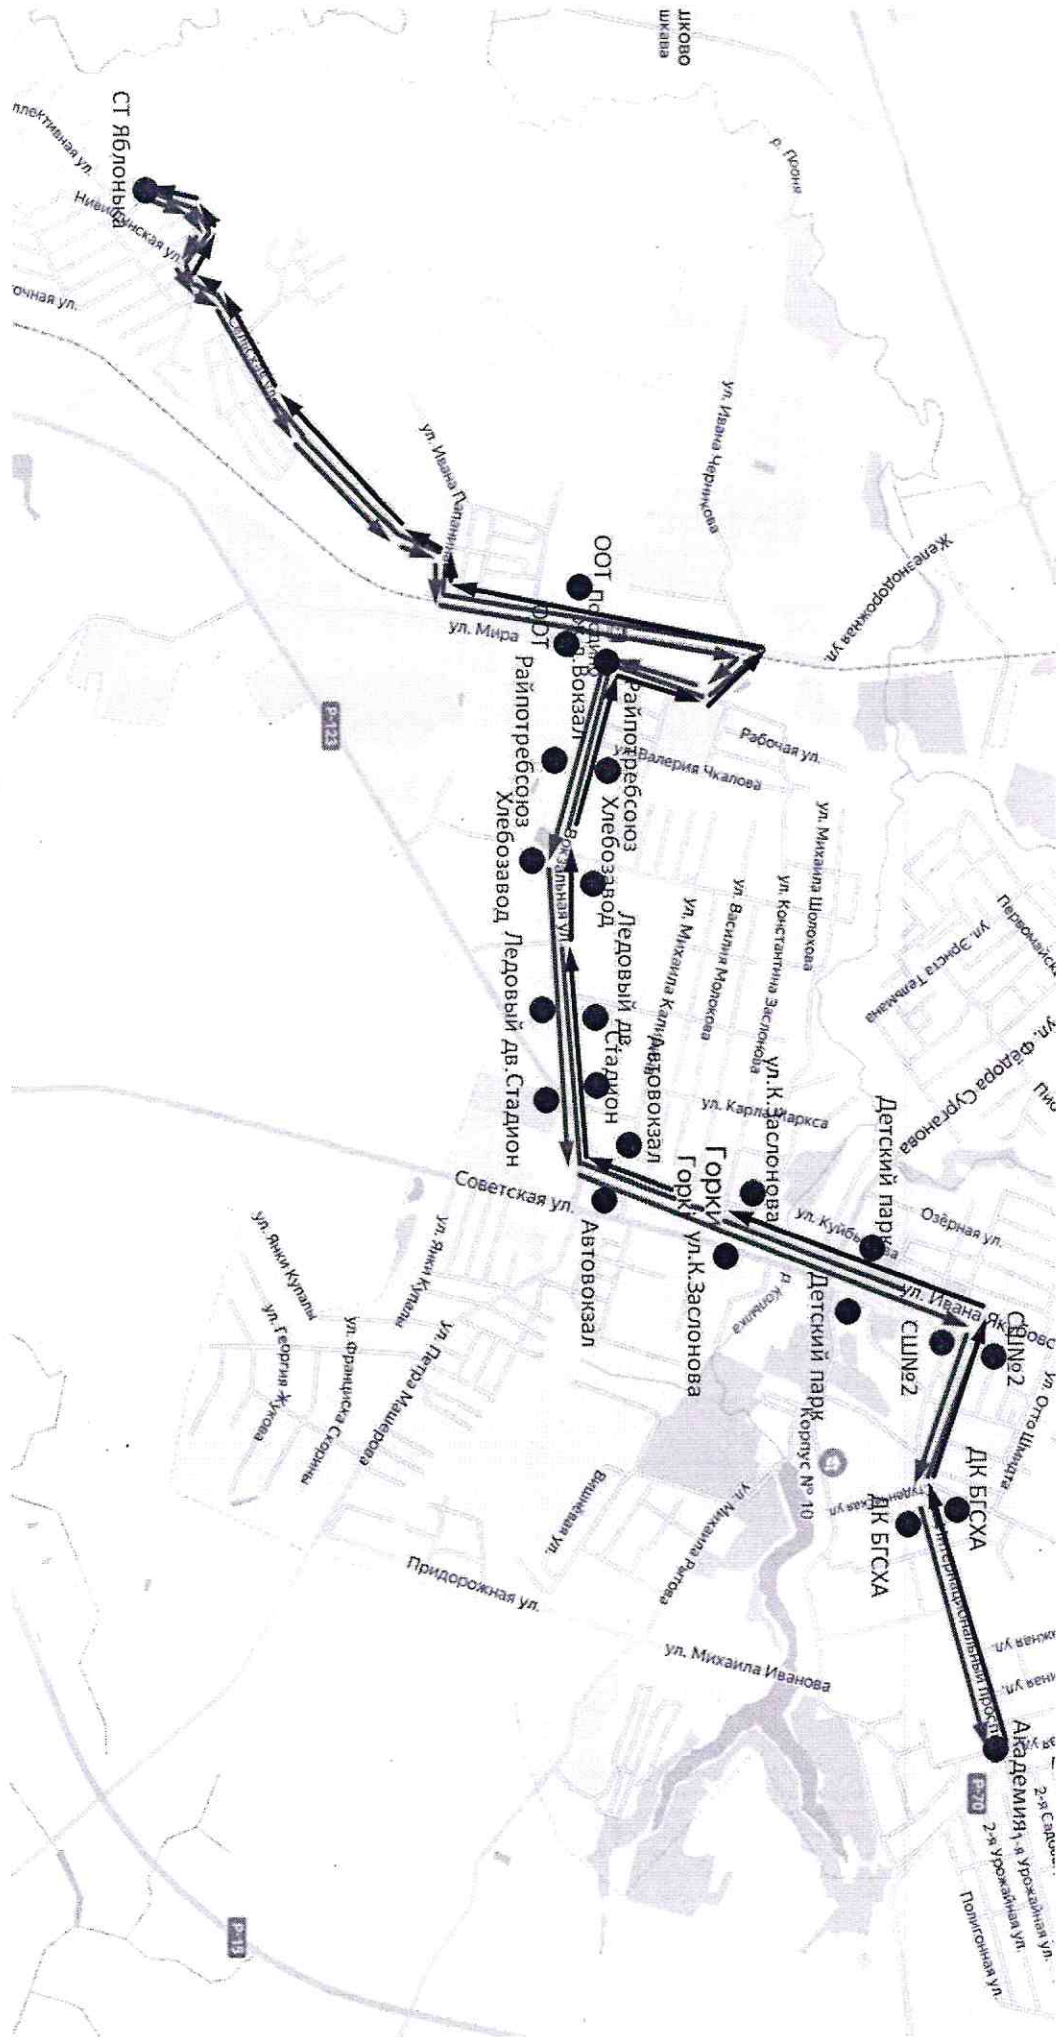

# Схема маршрута №4 «ж.д. Вокзал – Академия»

# Схема маршрута №227-ТК «Горки АВ – Кузовино»

**Схема маршрута №7 «ж.д. Вокзал – ул. Строителей»**

# Схема маршрута №1 «ж.д. Вокзал – Академия – Гортоп – Яблонька»

# Схема маршрута №232-ТК «Горки – Тушково»