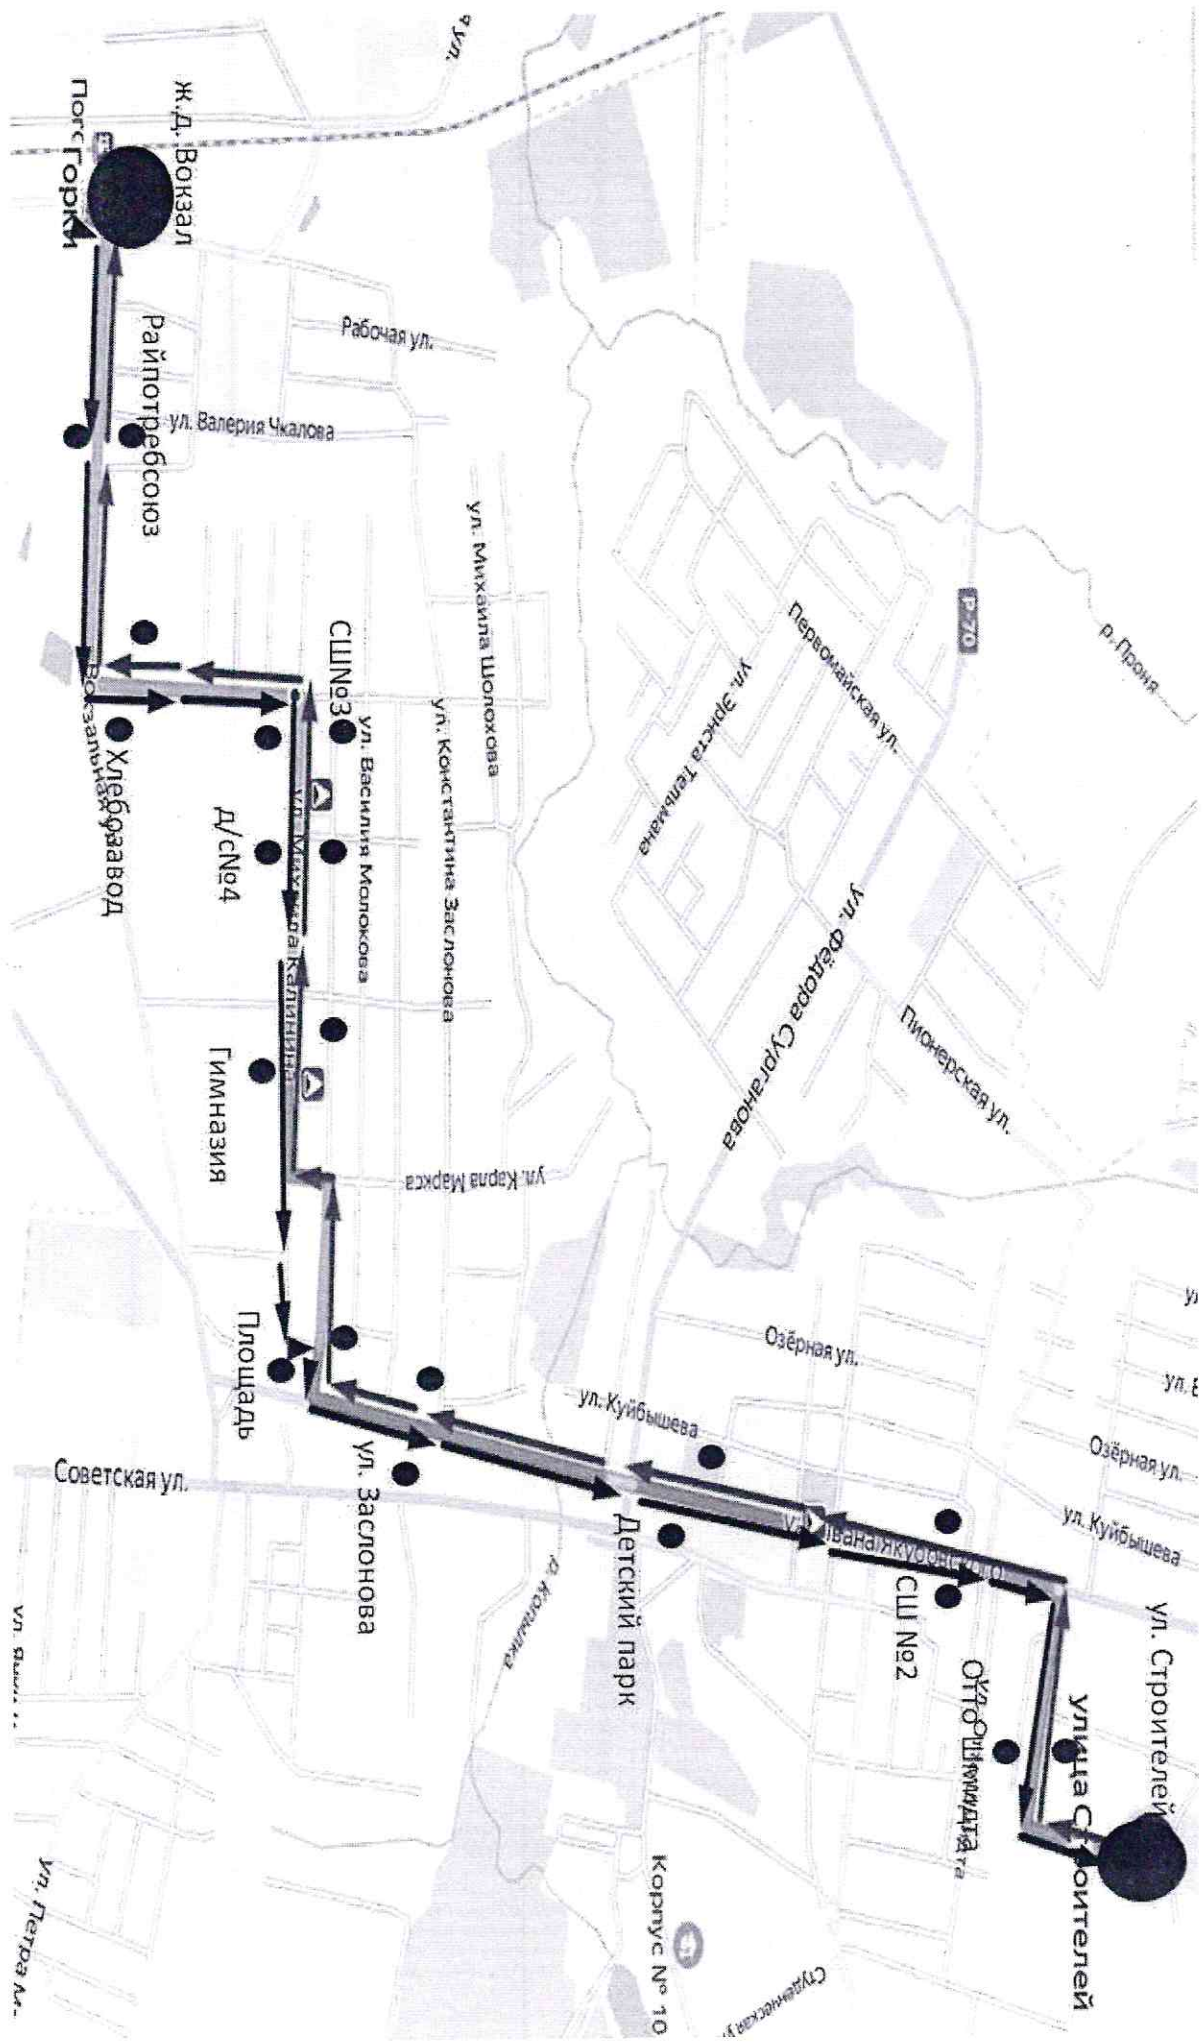

# Схема маршрута №4 «ж.д. Вокзал – Академия»

# Схема маршрута №227-ТК «Горки АВ – Кузовино»

**Схема маршрута №7 «ж.д. Вокзал – ул. Строителей»**

# Схема маршрута №1 «ж.д. Вокзал – Академия – Гортоп – Яблонька»

# Схема маршрута №232-ТК «Горки – Тушково»