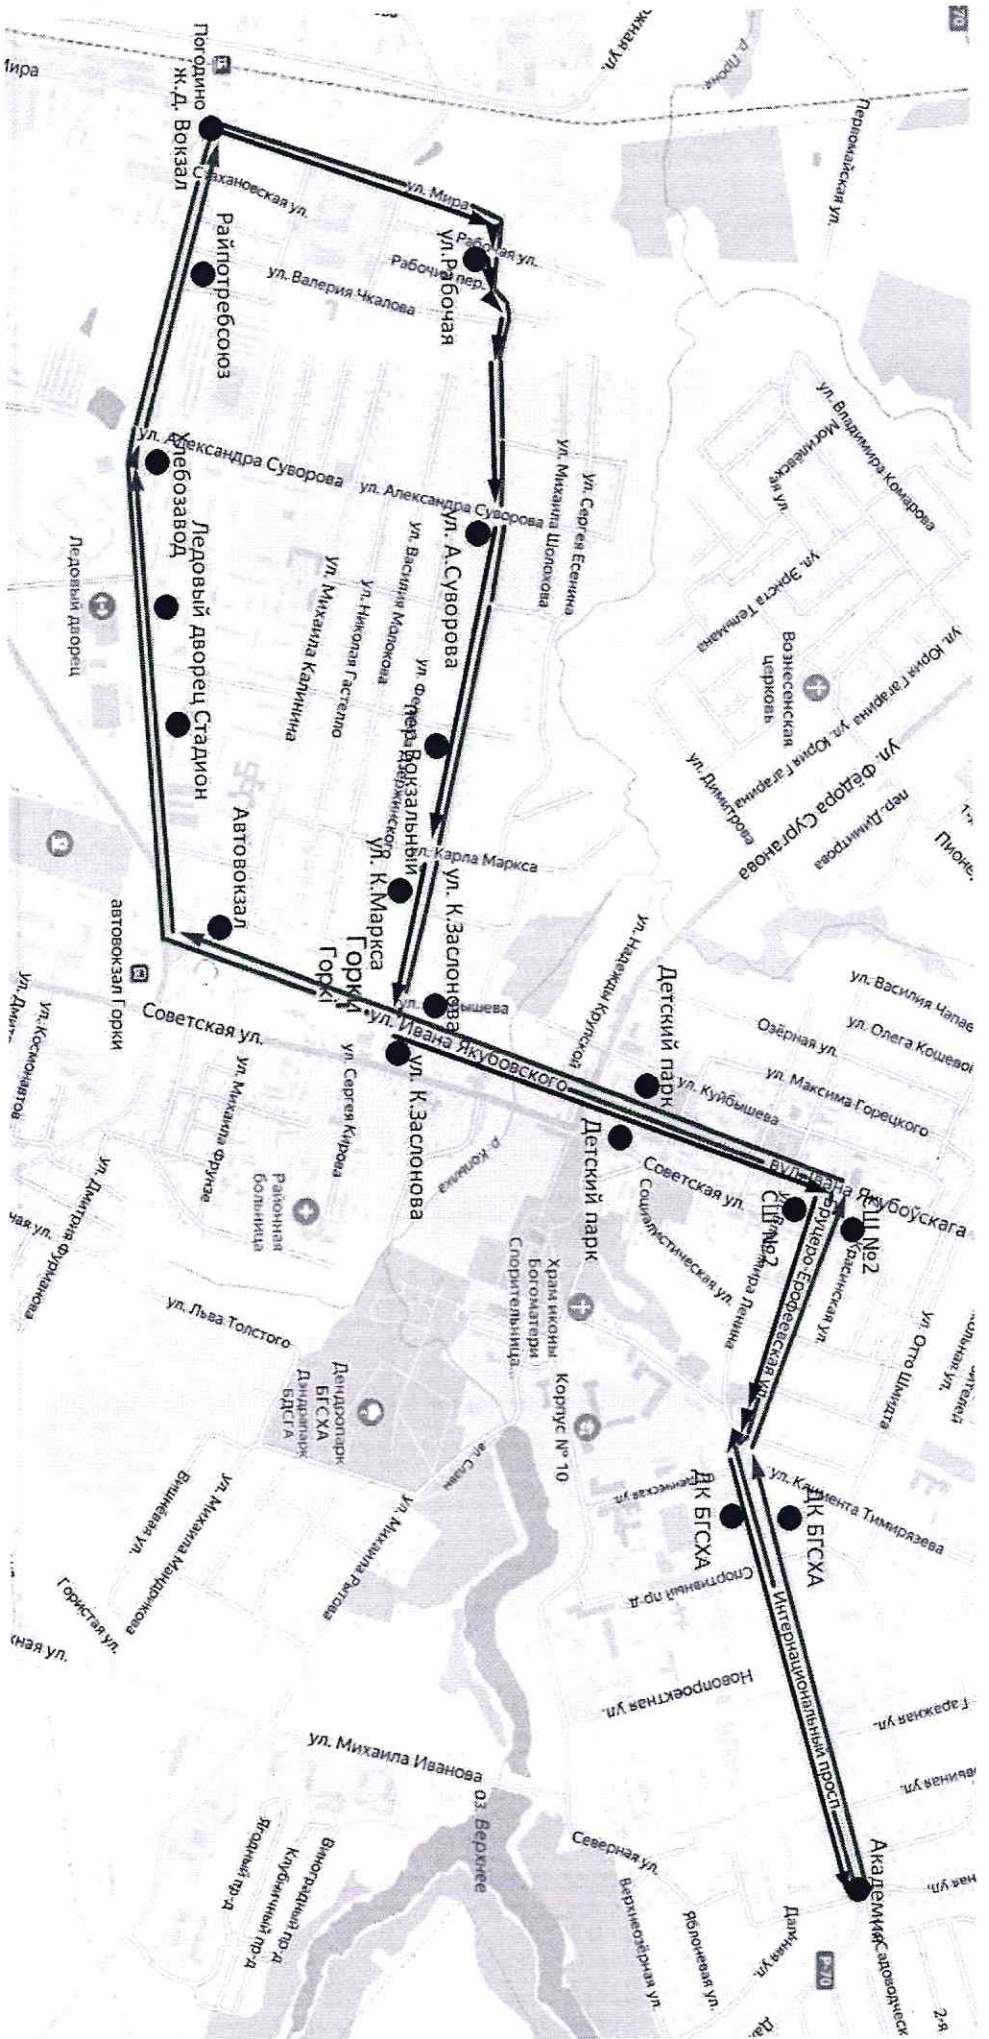

# Схема маршрута №4 «ж.д. Вокзал – Академия»

# Схема маршрута №227-ТК «Горки АВ – Кузовино»

**Схема маршрута №7 «ж.д. Вокзал – ул. Строителей»**

# Схема маршрута №1 «ж.д. Вокзал – Академия – Гортоп – Яблонька»

# Схема маршрута №232-ТК «Горки – Тушково»