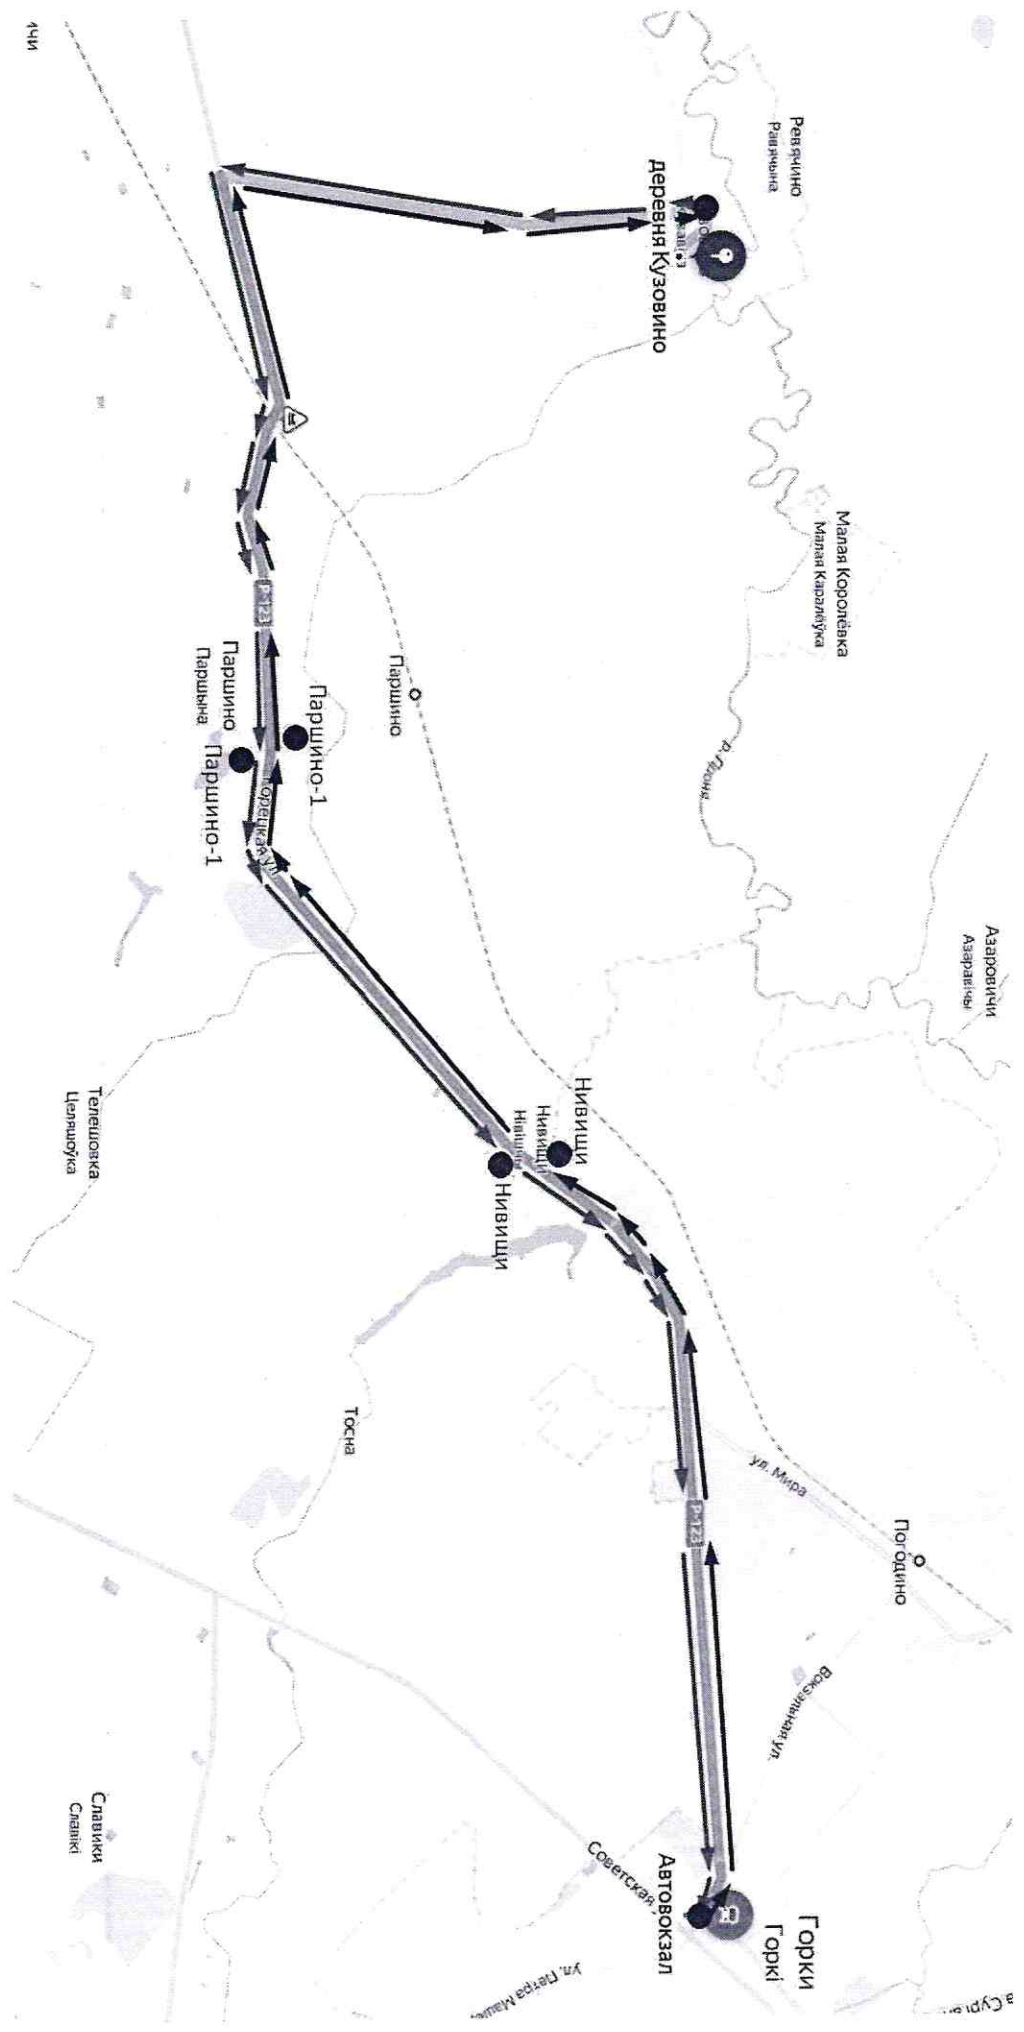

# Схема маршрута №4 «ж.д. Вокзал – Академия»

# Схема маршрута №227-ТК «Горки АВ – Кузовино»

**Схема маршрута №7 «ж.д. Вокзал – ул. Строителей»**

# Схема маршрута №1 «ж.д. Вокзал – Академия – Гортоп – Яблонька»

# Схема маршрута №232-ТК «Горки – Тушково»