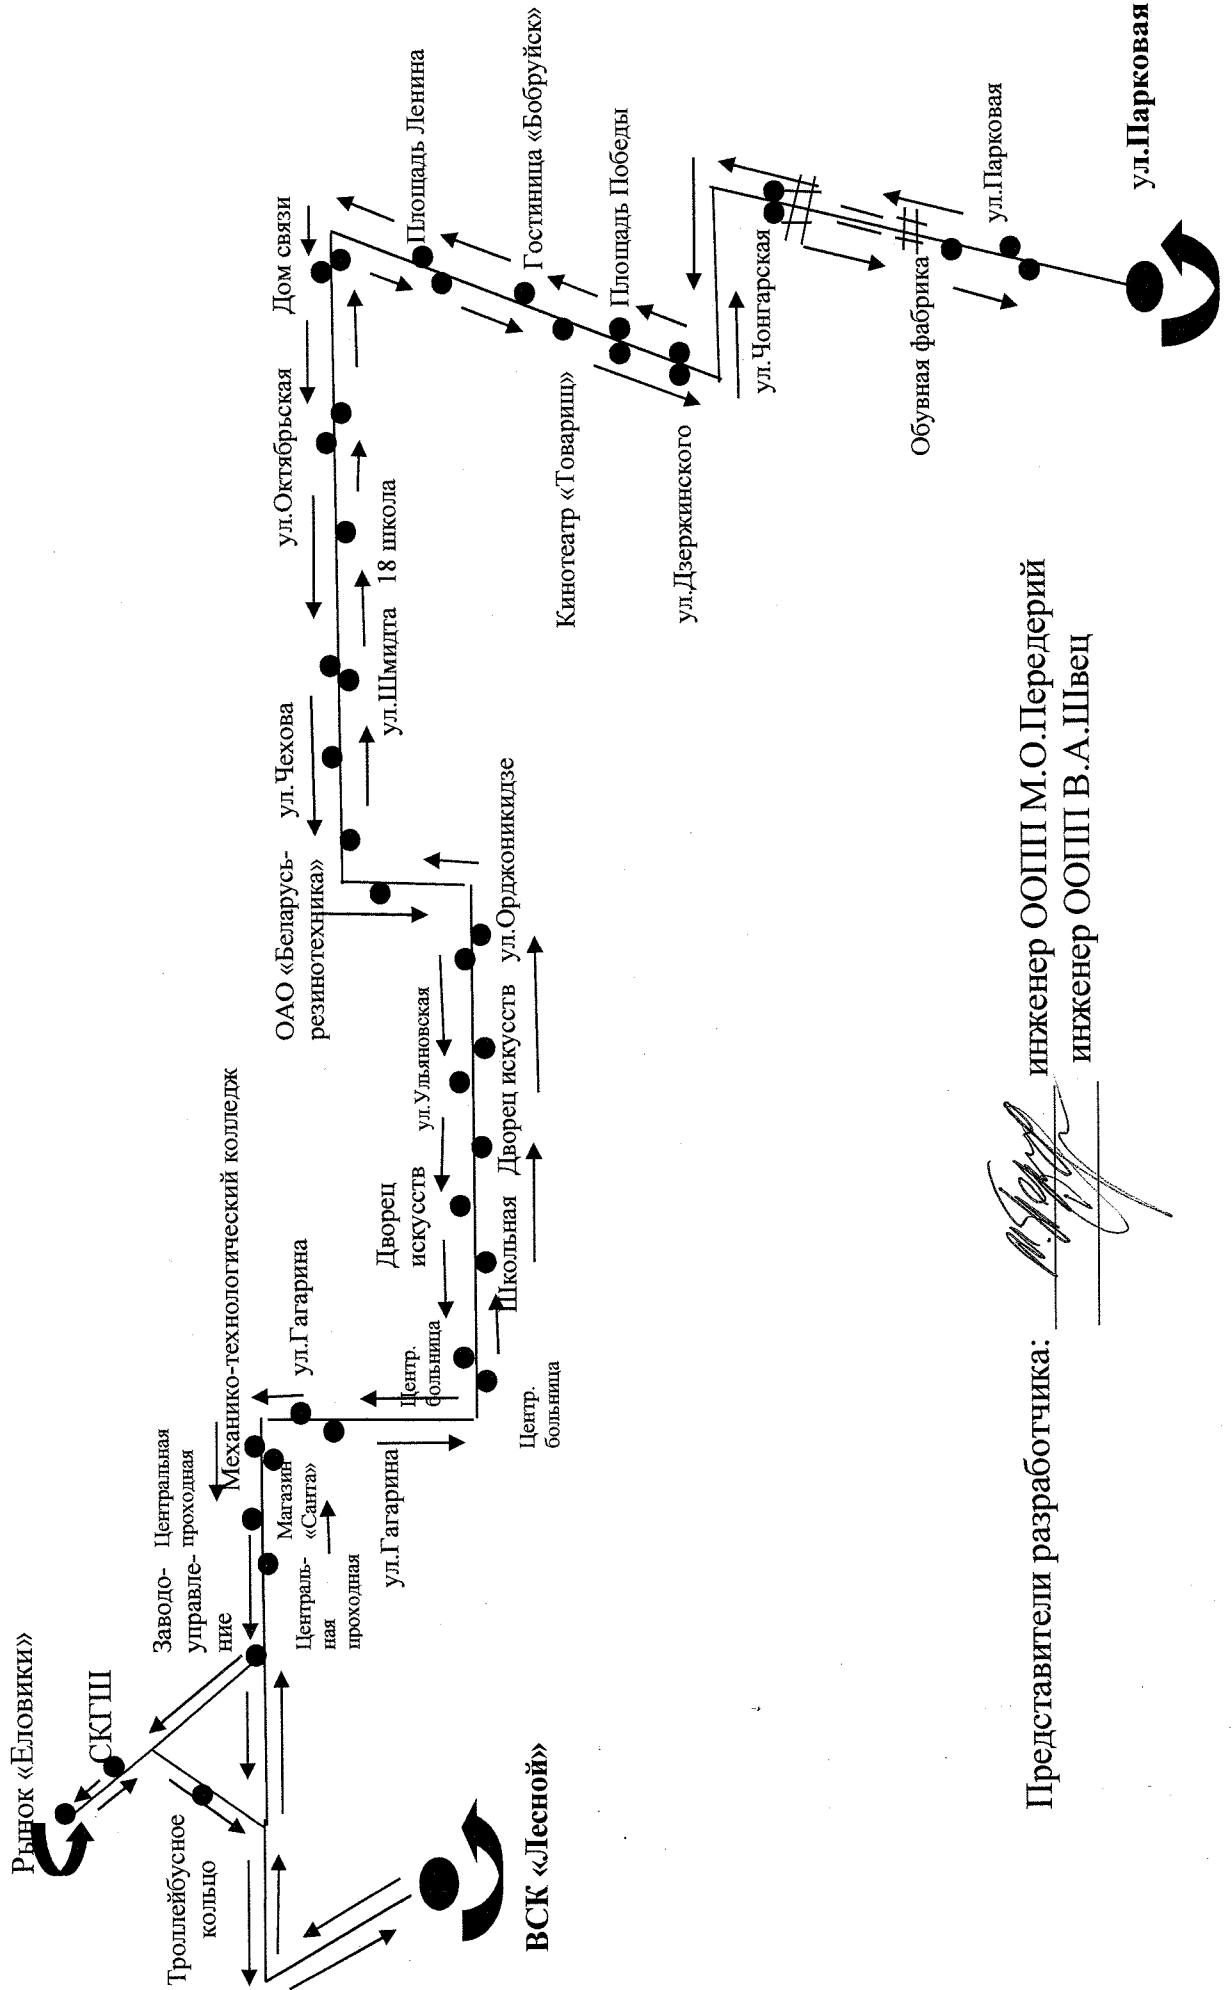

Схема маршрута №70 ВСК «Лесной» - Парковая

Представители разработчика:  инженер ООШП М.О.Передерий
 инженер ООШП В.А.Швец