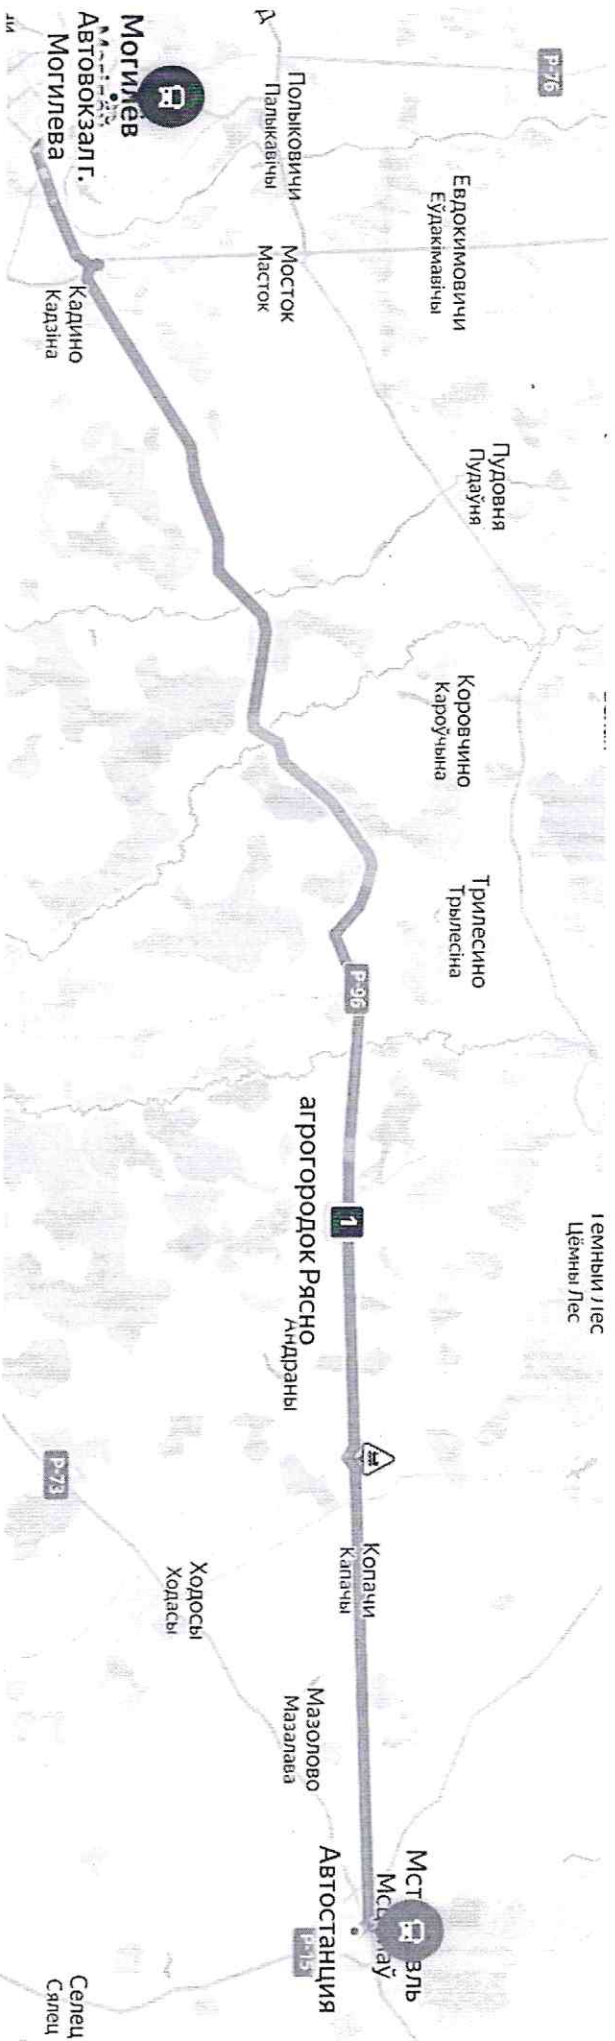

Схема
междугородного внутриобластного маршрута
№ 618-ТК «Мстиславль-Могилев» через Рясно

Примечание:

Движение автобусов категории М2 осуществляется по а/д Р-96.

Схема
междугородных внутриобластных маршрутов:
№ 618-ТК «Мстиславль-Могилев» через Рясно
(участок по г. Могилев)