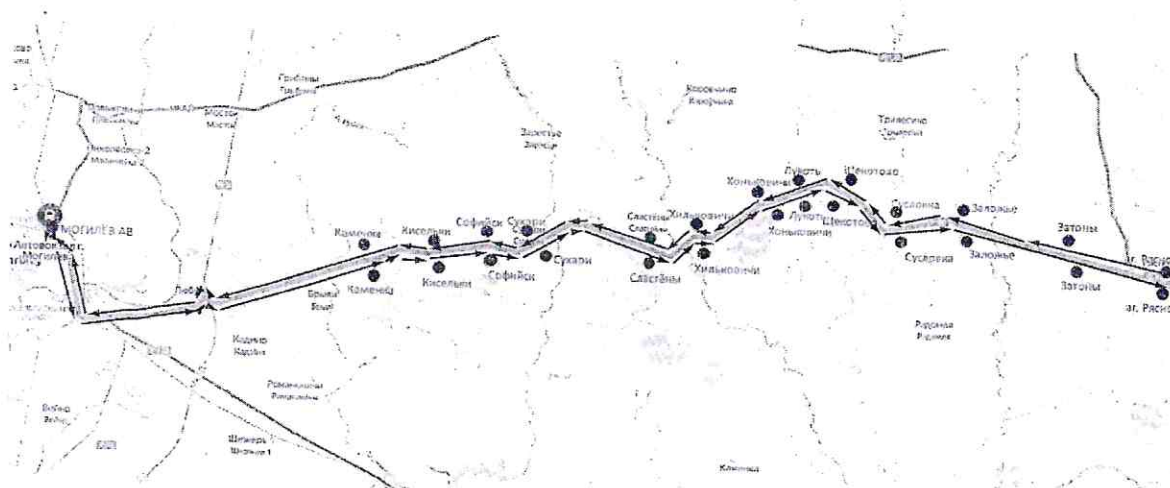

1. СХЕМА
ПРИГОРОДНОГО МАРШРУТА
«Дрибин-Могилев» через Рясно
(участок проезда по г. Могилёв)

2. СХЕМА ПРИГОРОДНОГО МАРШРУТА «Дрибин-Могилев» через Рясно (участок проезда по а.г. Рясно)

3. СХЕМА ПРИГОРОДНОГО МАРШРУТА «Дрибин-Могилев» через Рясно (участок проезда по территории а.г. Дрибин)