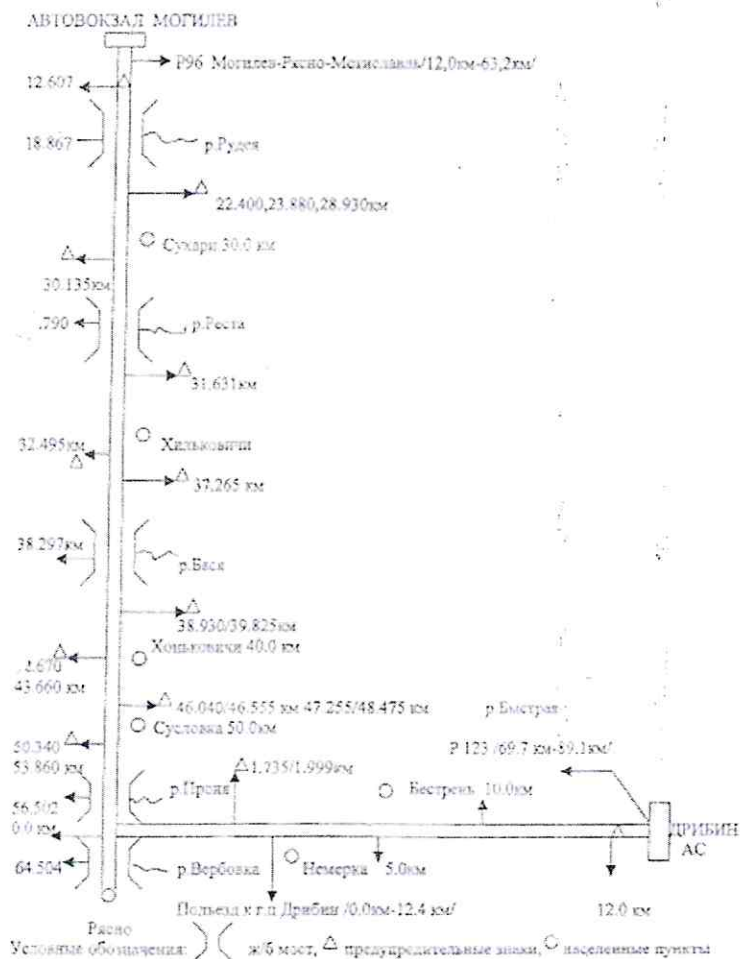

1. СХЕМА
ПРИГОРОДНОГО МАРШРУТА
«Дрибин-Могилев» через Рясно
(участок проезда по г. Могилёв)

2. СХЕМА ПРИГОРОДНОГО МАРШРУТА «Дрибин-Могилев» через Рясно (участок проезда по а.г. Рясно)

3. СХЕМА ПРИГОРОДНОГО МАРШРУТА «Дрибин-Могилев» через Рясно (участок проезда по территории а.г. Дрибин)