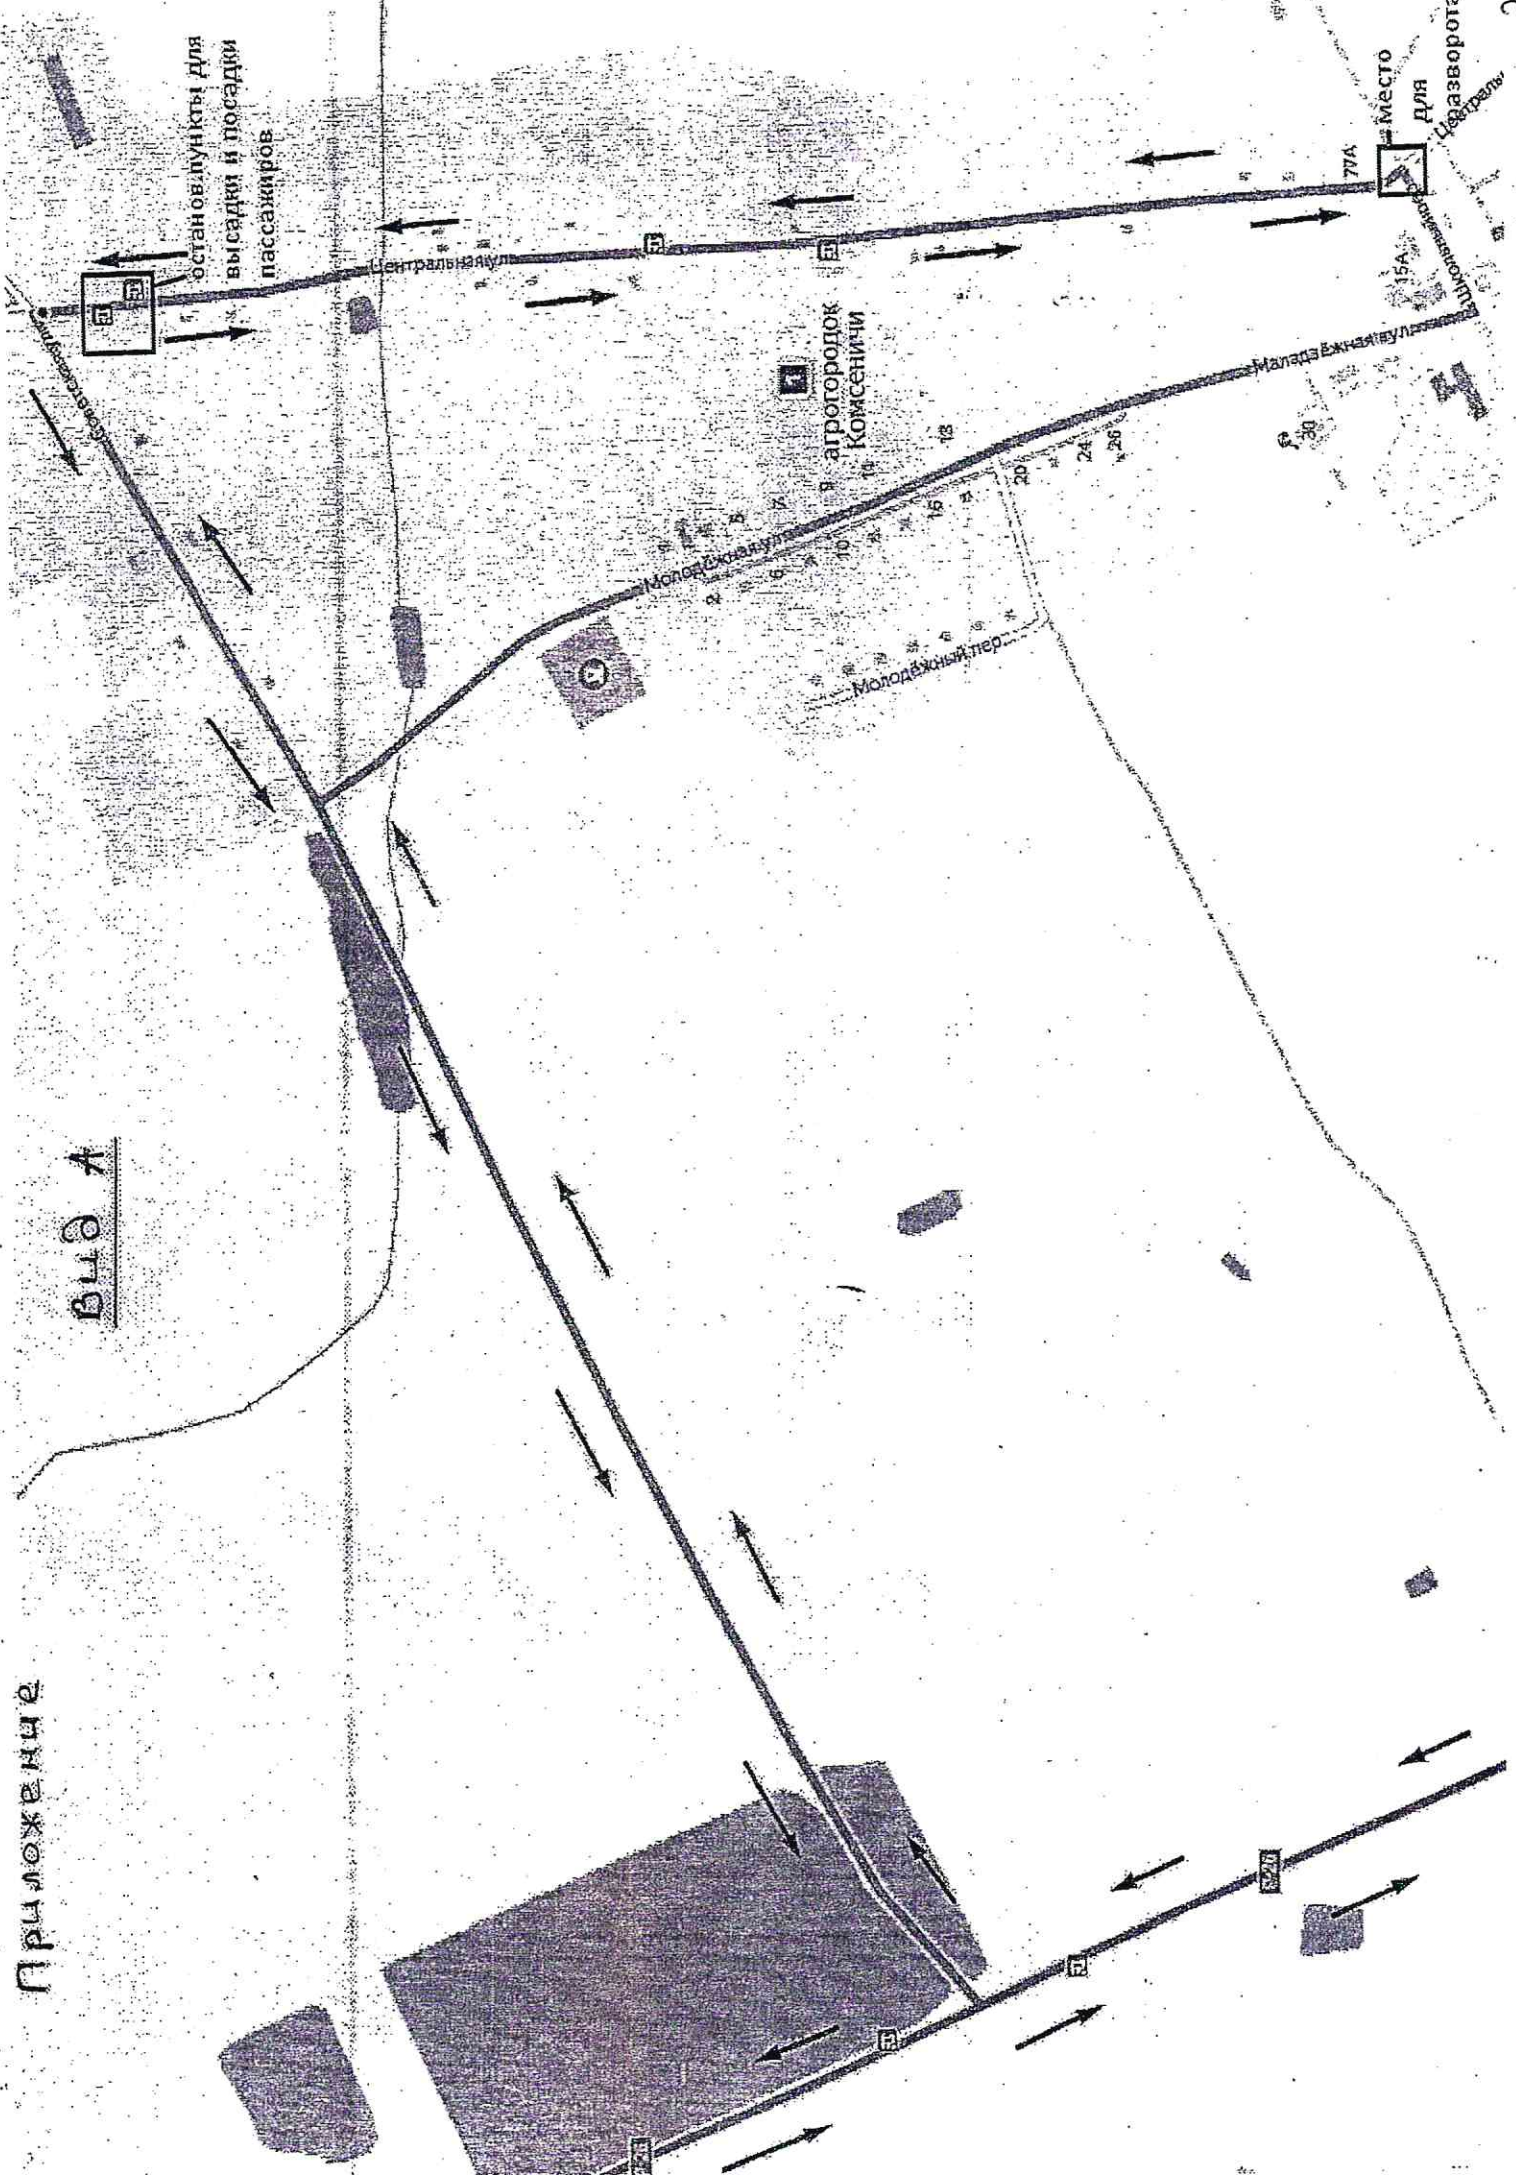

Примечание:
Движение автобусов категории М2 в аг. Комсеничи согласно приложению – вид А.

Вид А

Схема маршрута
«Могилев-Круглое»
(участок по г. Могилев)

Примечание:
Движение транспортных средств по г. Могилев:
(туда): АВ г. Могилев, ул. Ленинская, пр-т Мира, ул. Якубовского, Загородное ш.,
Минское ш., а/д М-4.
(обратно): а/д М-4, Минское ш., Загородное ш., ул. Якубовского, пр-т Мира, ул.
Ленинская, АВ г. Могилев.

Схема маршрута
«Могилев-Круглое»
(участок по т.п. Круглое)

Примечание:
Движение транспортных средств по т.п. Круглое:
(туда): АС т.п. Круглое, ул. Пролетарская, ул. Могилевская, а/д Р-26.
(обратно): а/д Р-26, ул. Могилевская, ул. Пролетарская, АС т.п. Круглое.