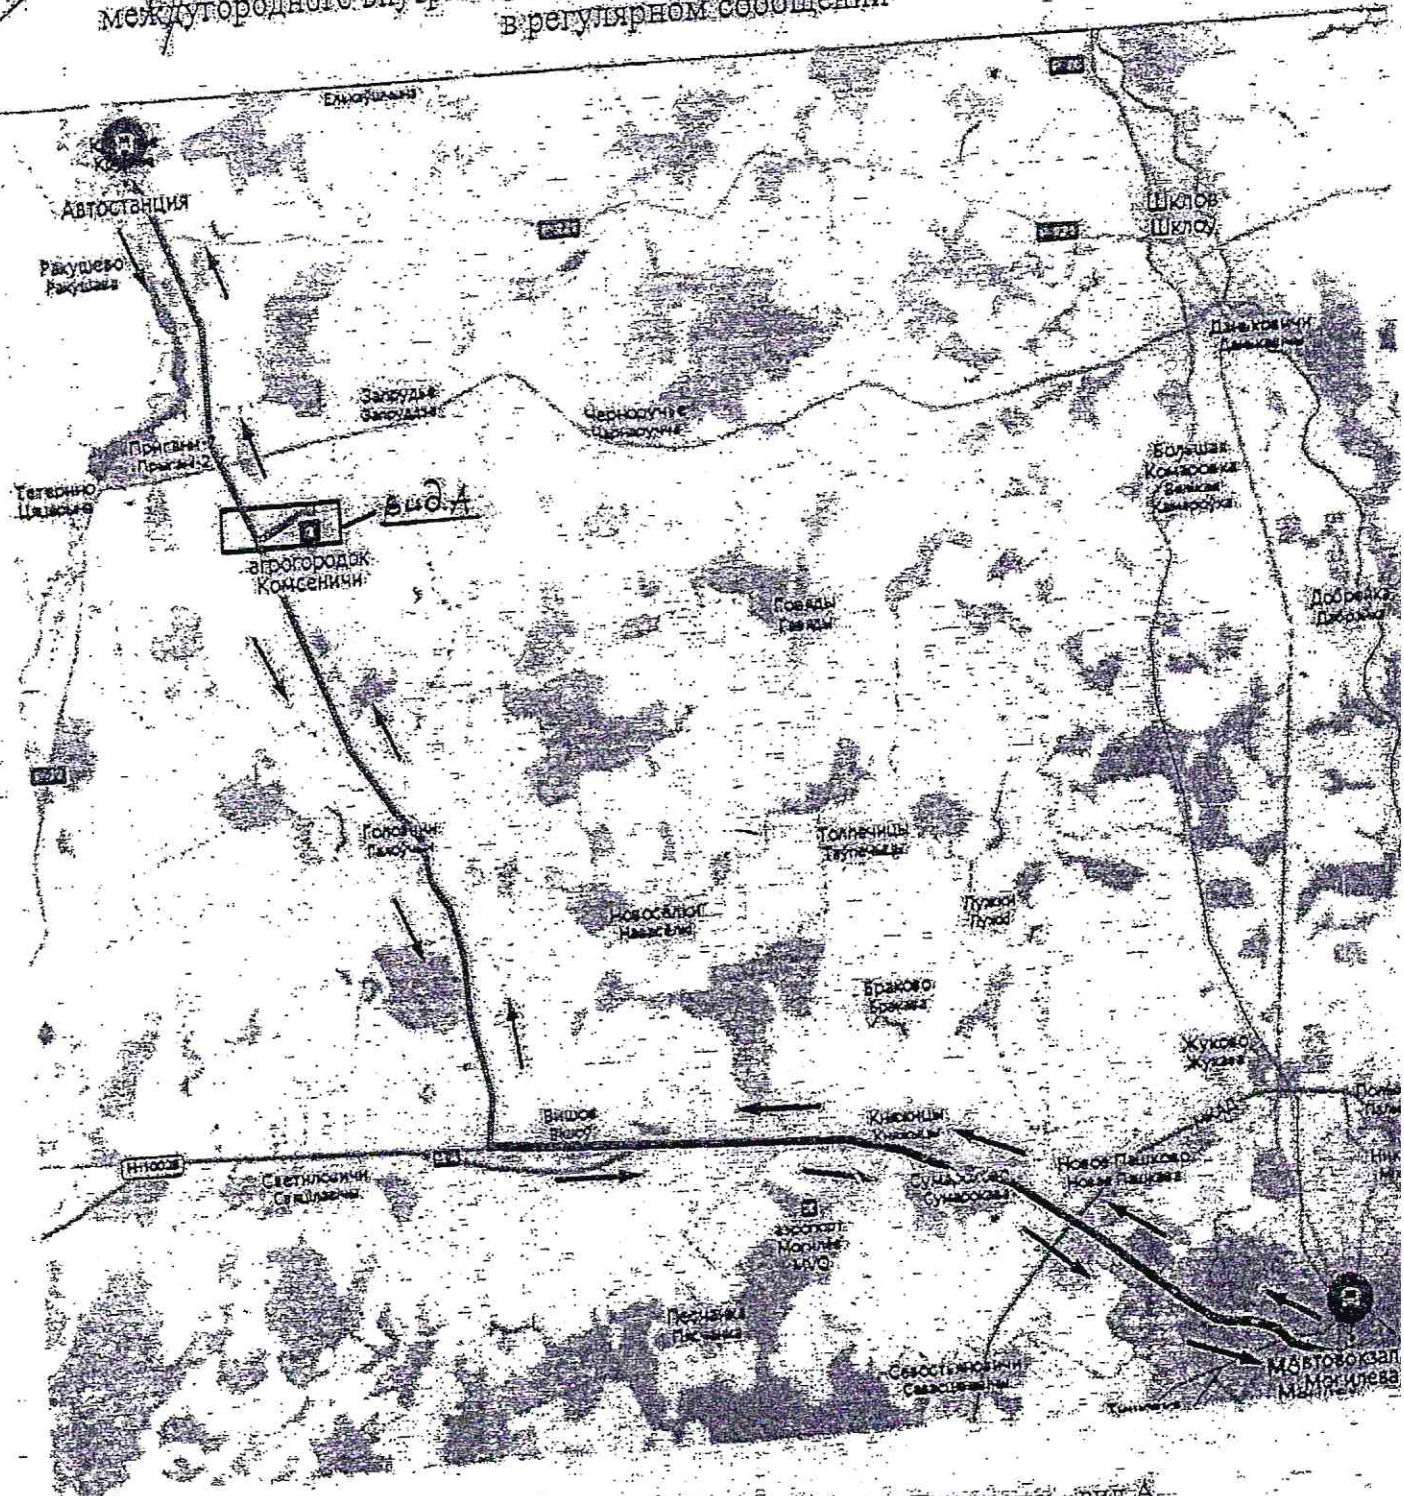

СОГЛАСОВАНО
Начальник
ОГАИ Крутицкого РОВД

А.А.Троянов
2023 г.
«28» / 103

УТВЕРЖДАЮ
Заместитель председателя
Крутицкого районисполкома

А.С.Смирнов
2023 г.

СХЕМА
междугородного внутриобластного маршрута № 602-ТК «Могилев – Крутое»
в регулярном сообщении

Примечание:
Движение автобусов категории М2 в аг. Комсеничи согласно приложению – вид А.

Вид А

Схема маршрута
«Могилев-Круглое»
(участок по г. Могилев)

Примечание:
Движение транспортных средств по г. Могилев:
(туда): АВ г. Могилев, ул. Ленинская, пр-т Мира, ул. Якубовского, Загородное ш.,
Минское ш., а/д М-4.
(обратно): а/д М-4, Минское ш., Загородное ш., ул. Якубовского, пр-т Мира, ул.
Ленинская, АВ г. Могилев.

Схема маршрута
«Могилев-Круглое»
(участок по т.п. Круглое)

Примечание:
Движение транспортных средств по т.п. Круглое:
(туда): АС т.п. Круглое, ул. Пролетарская, ул. Могилевская, а/д Р-26.
(обратно): а/д Р-26, ул. Могилевская, ул. Пролетарская, АС т.п. Круглое.