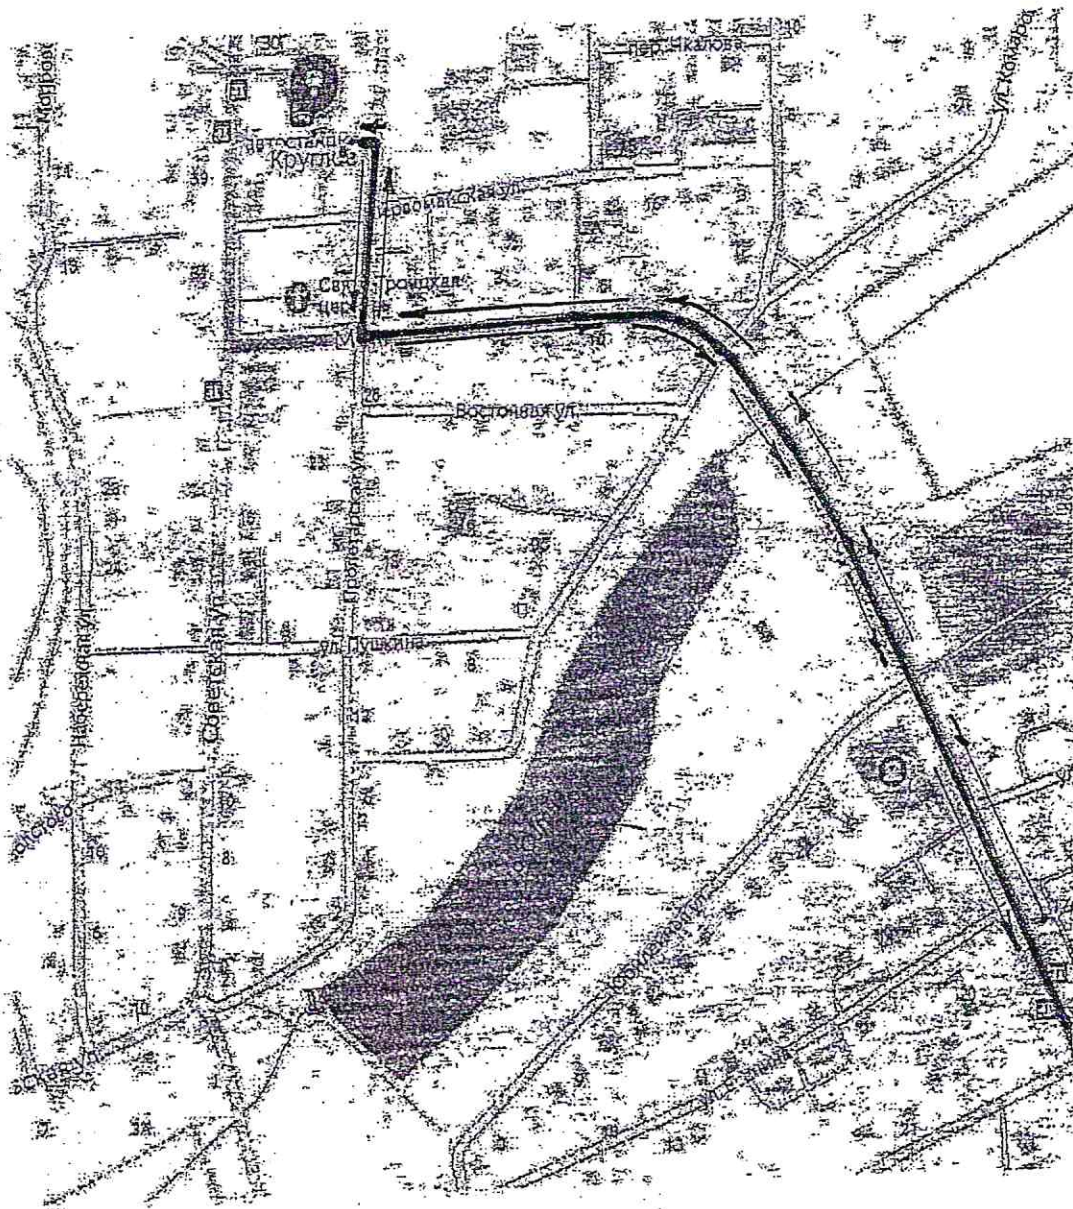

Примечание:
Движение автобусов категории М2 в аг. Комсеничи согласно приложению – вид А.

Вид А

Схема маршрута
«Могилев-Круглое»
(участок по г. Могилев)

Примечание:
Движение транспортных средств по г. Могилев:
(туда): АВ г. Могилев, ул. Ленинская, пр-т Мира, ул. Якубовского, Загородное ш.,
Минское ш., а/д М-4.
(обратно): а/д М-4, Минское ш., Загородное ш., ул. Якубовского, пр-т Мира, ул.
Ленинская, АВ г. Могилев.

Схема маршрута
«Могилев-Круглое»
(участок по т.п. Круглое)

Примечание:
Движение транспортных средств по т.п. Круглое:
(туда): АС т.п. Круглое, ул. Пролетарская, ул. Могилевская, а/д Р-26.
(обратно): а/д Р-26, ул. Могилевская, ул. Пролетарская, АС т.п. Круглое.