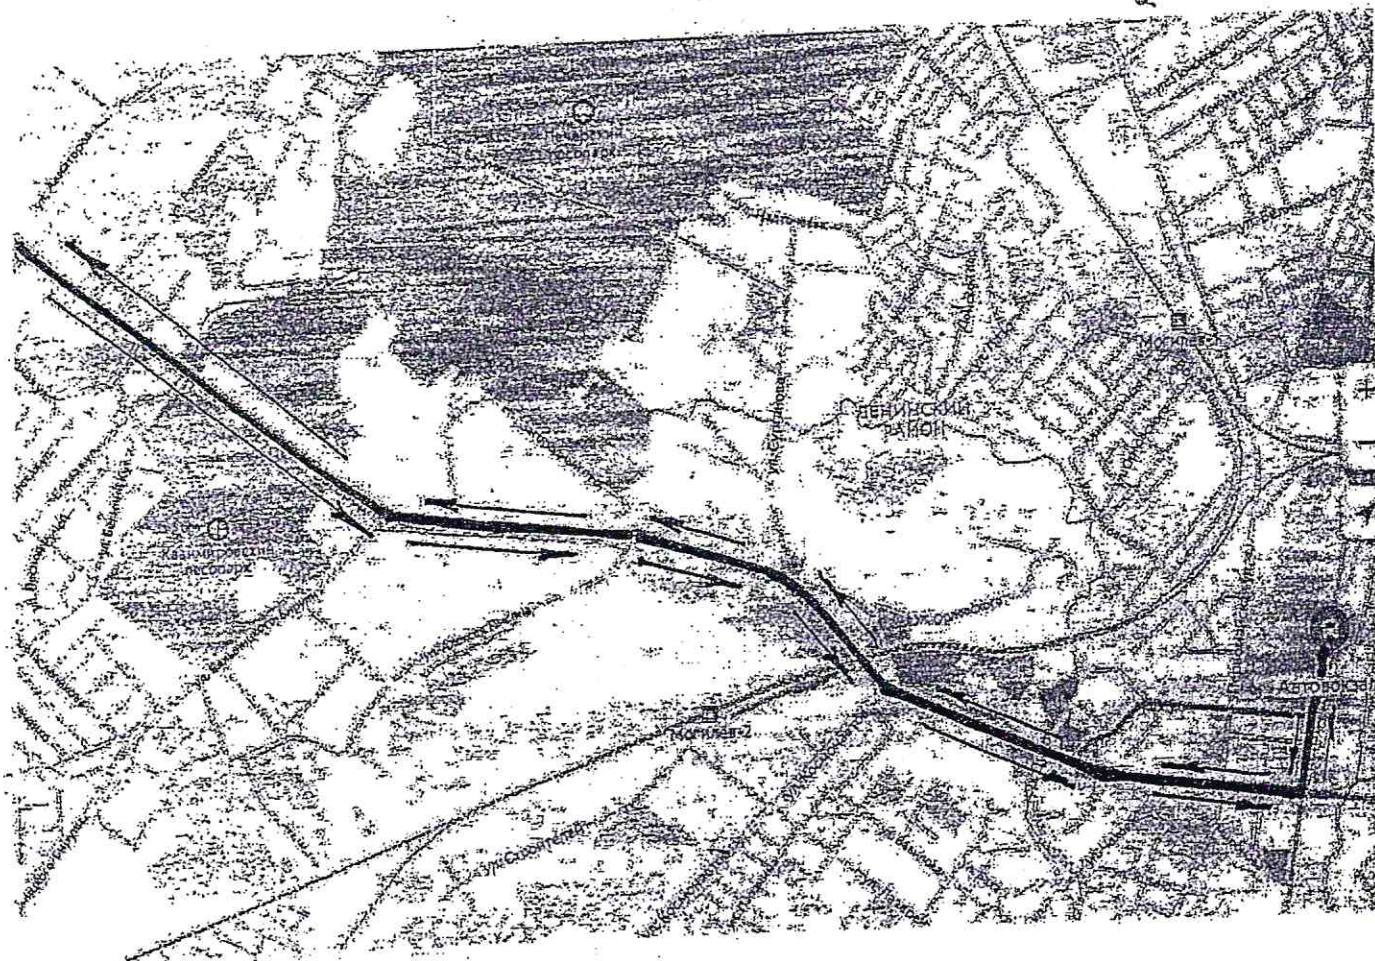

Примечание:
Движение автобусов категории М2 в аг. Комсеничи согласно приложению – вид А.

Вид А

Схема маршрута
«Могилев-Круглое»
(участок по г. Могилев)

Примечание:
Движение транспортных средств по г. Могилев:
(туда): АВ г. Могилев, ул. Ленинская, пр-т Мира, ул. Якубовского, Загородное ш.,
Минское ш., а/д М-4.
(обратно): а/д М-4, Минское ш., Загородное ш., ул. Якубовского, пр-т Мира, ул.
Ленинская, АВ г. Могилев.

Схема маршрута
«Могилев-Круглое»
(участок по т.п. Круглое)

Примечание:
Движение транспортных средств по т.п. Круглое:
(туда): АС т.п. Круглое, ул. Пролетарская, ул. Могилевская, а/д Р-26.
(обратно): а/д Р-26, ул. Могилевская, ул. Пролетарская, АС т.п. Круглое.