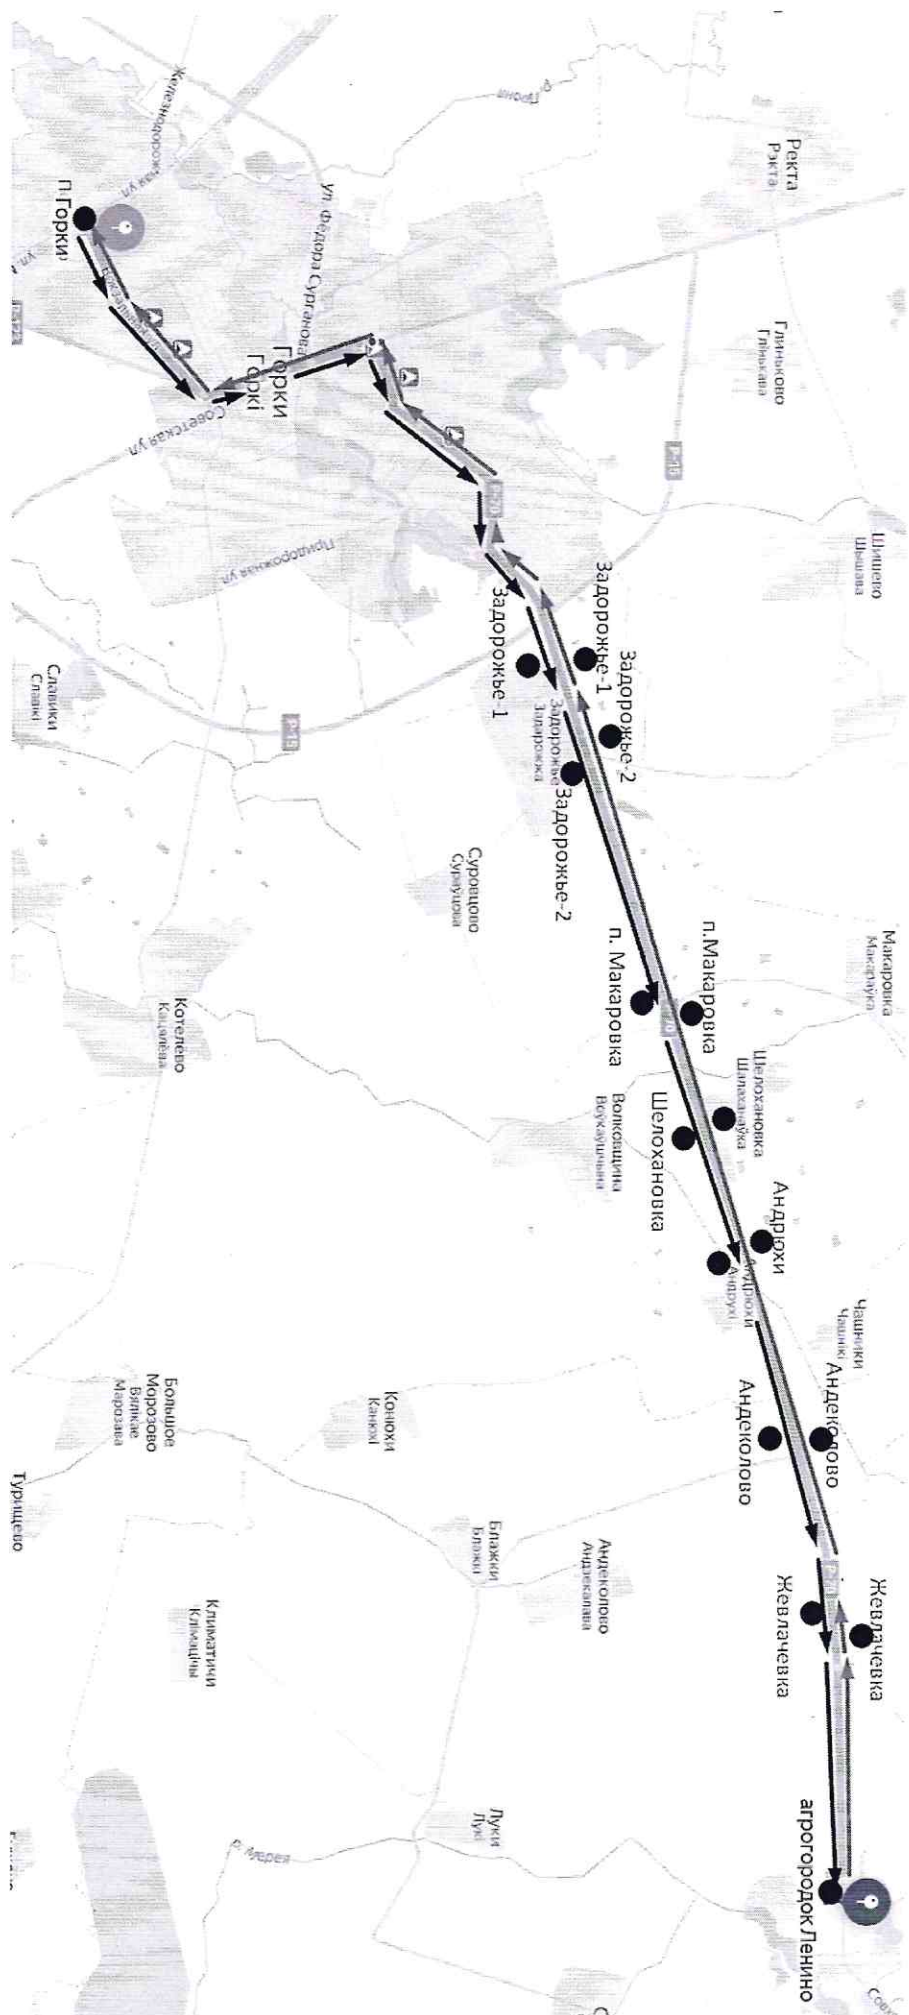

Схема маршрута №232-ТК «Горки – Тушково»

Схема маршрута №228-ТК «Горки АВ – Шишево»

Схема маршрута №227-ТК «Горки АВ – Кузовино»

**Схема маршрута №210-ТК
«Горки АВ – Д. Челепинка»**

Схема маршрута №204-ТК «Горки – Ленино» заезд в Моисеево

Схема маршрута №12ТК «Академия – ж.д. Вокзал – СТ Яблонька»

Схема маршрута №11 «ж.д. Вокзал – Заслонова – Академия»