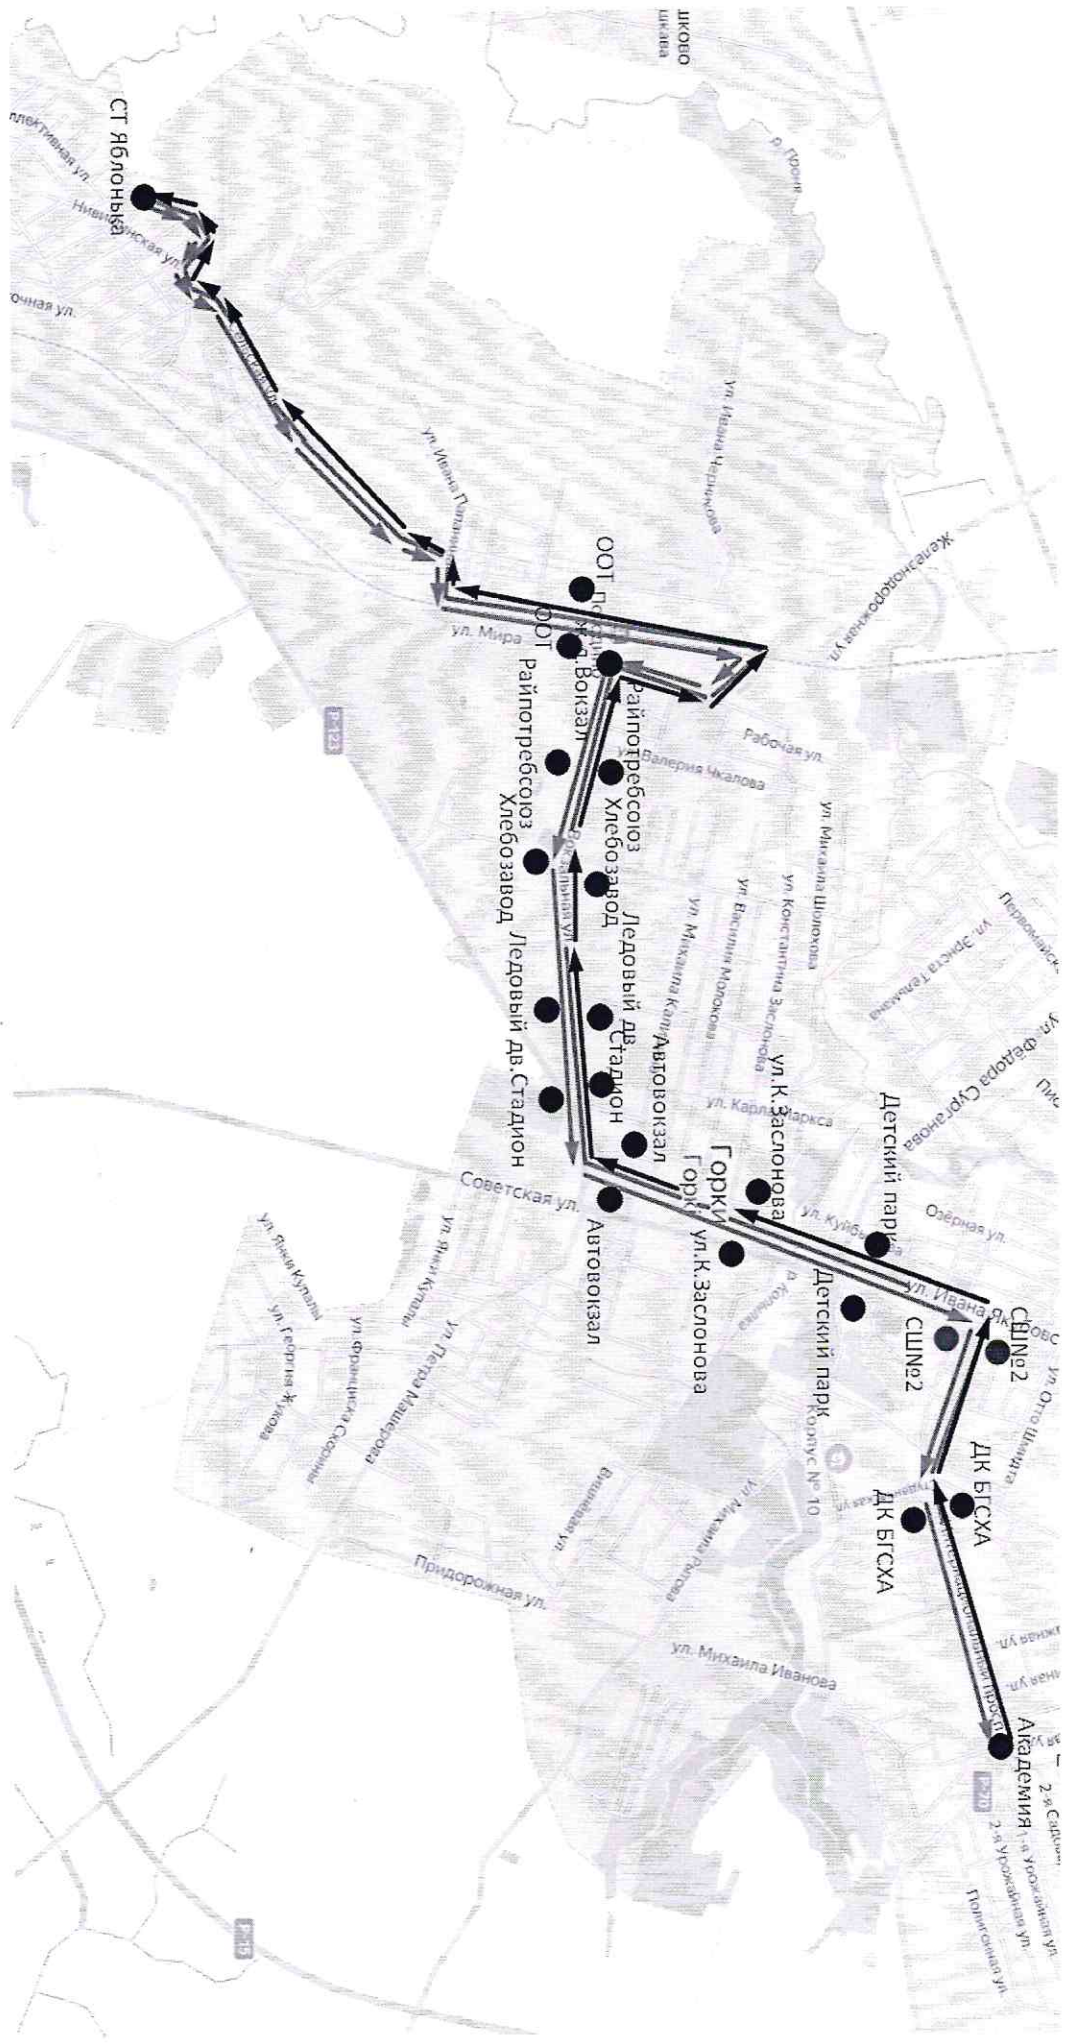

Схема маршрута №232-ТК «Горки – Тушково»

Схема маршрута №228-ТК «Горки АВ – Шишево»

Схема маршрута №227-ТК «Горки АВ – Кузовино»

**Схема маршрута №210-ТК
«Горки АВ – Д. Челепинка»**

Схема маршрута №204-ТК «Горки – Ленино» заезд в Моисеево

Схема маршрута №12ТК «Академия – ж.д. Вокзал – СТ Яблонька»

Схема маршрута №11 «ж.д. Вокзал – Заслонова – Академия»