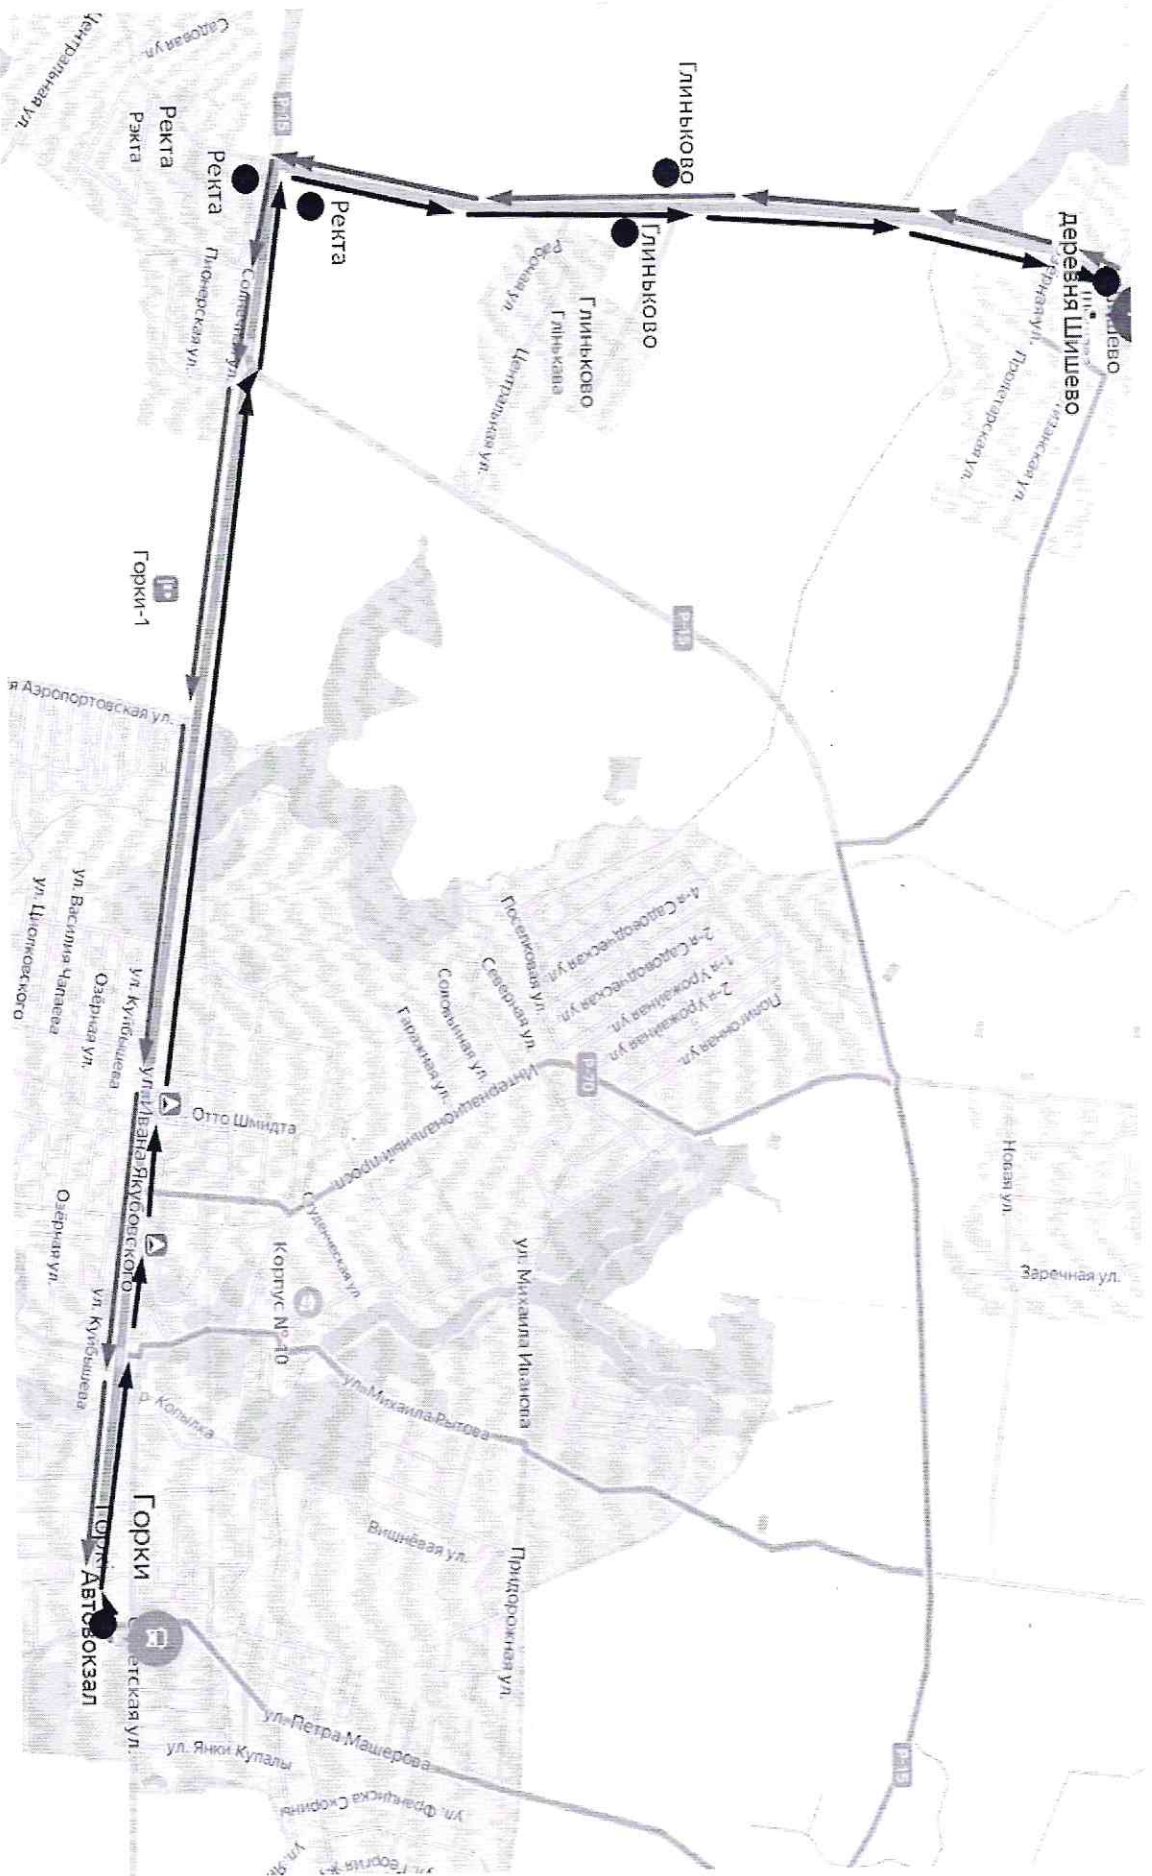

Схема маршрута №232-ТК «Горки – Тушково»

Схема маршрута №228-ТК «Горки АВ – Шишево»

Схема маршрута №227-ТК «Горки АВ – Кузовино»

**Схема маршрута №210-ТК
«Горки АВ – Д. Челепинка»**

Схема маршрута №204-ТК «Горки – Ленино» заезд в Моисеево

Схема маршрута №12ТК «Академия – ж.д. Вокзал – СТ Яблонька»

Схема маршрута №11 «ж.д. Вокзал – Заслонова – Академия»