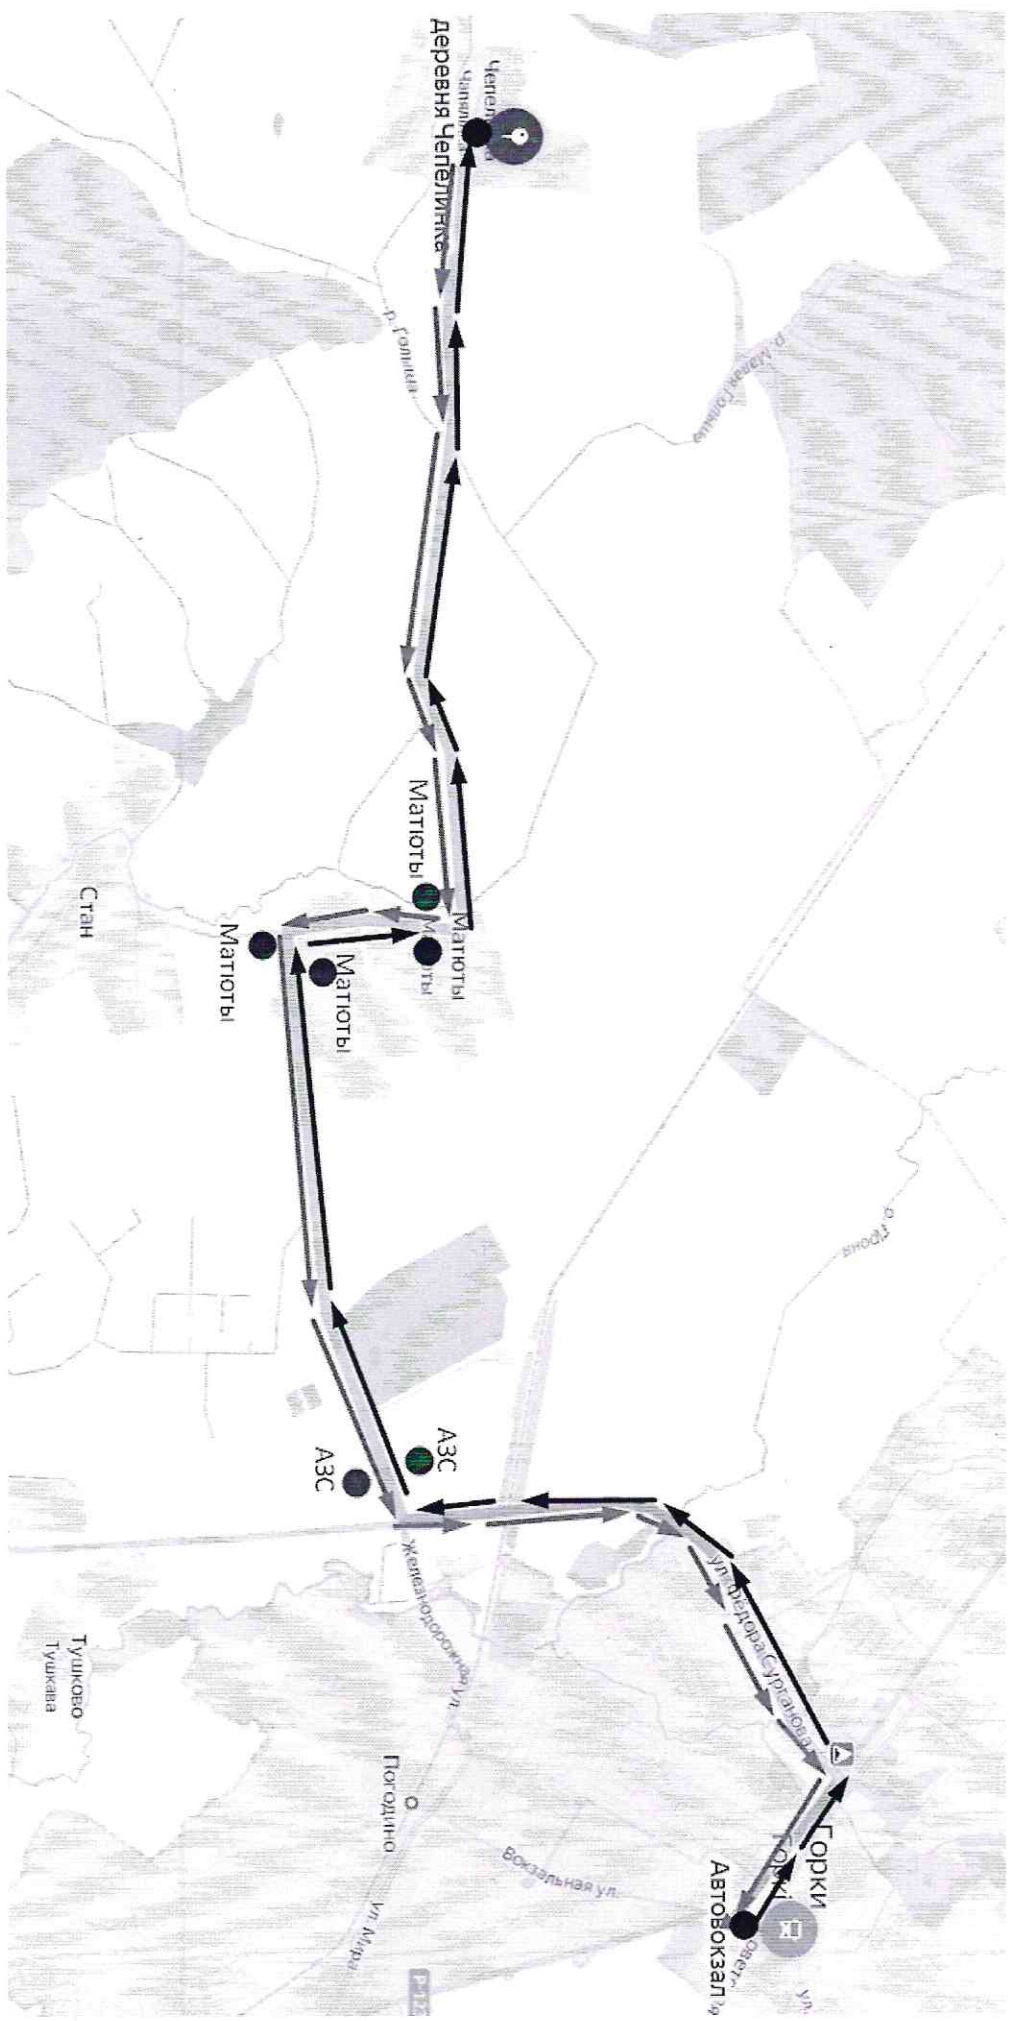

Схема маршрута №232-ТК «Горки – Тушково»

Схема маршрута №228-ТК «Горки АВ – Шишево»

Схема маршрута №227-ТК «Горки АВ – Кузовино»

**Схема маршрута №210-ТК
«Горки АВ – Д. Челепинка»**

Схема маршрута №204-ТК «Горки – Ленино» заезд в Моисеево

Схема маршрута №12ТК «Академия – ж.д. Вокзал – СТ Яблонька»

Схема маршрута №11 «ж.д. Вокзал – Заслонова – Академия»