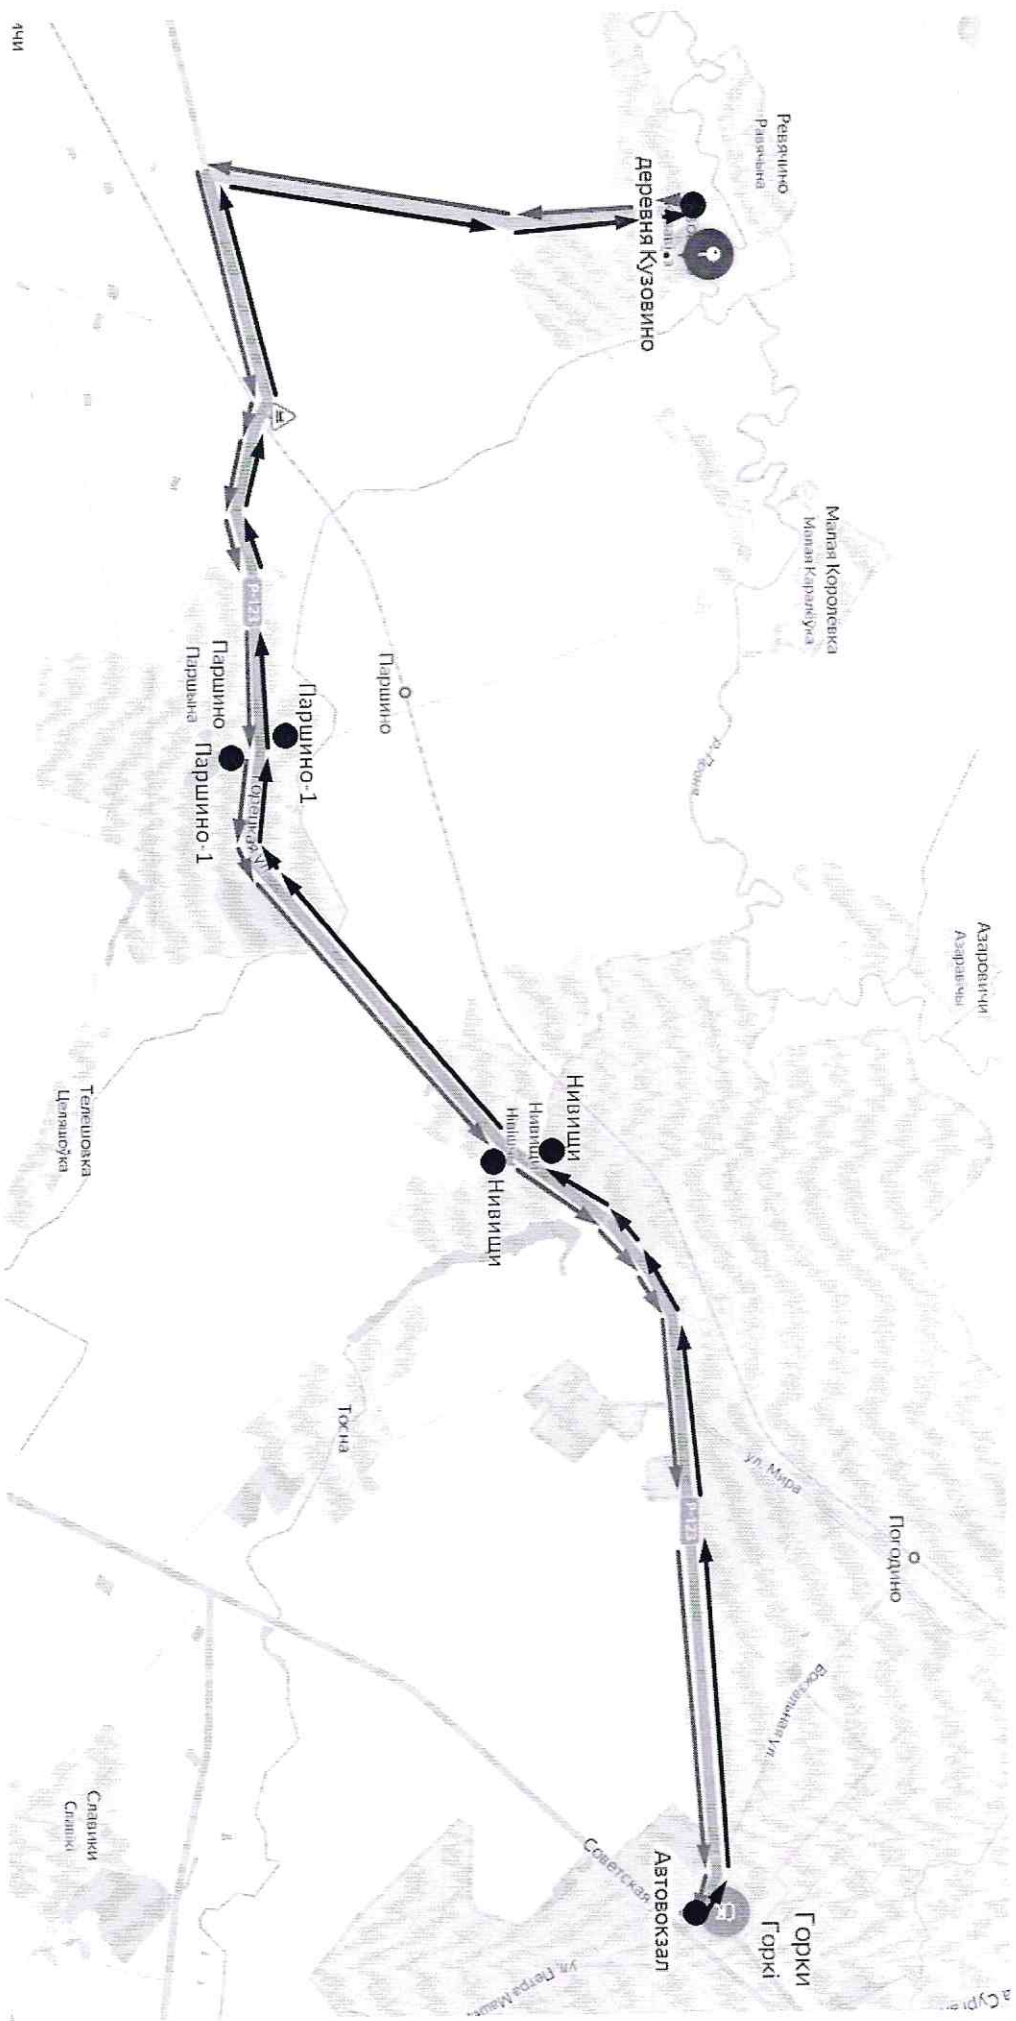

Схема маршрута №232-ТК «Горки – Тушково»

Схема маршрута №228-ТК «Горки АВ – Шишево»

Схема маршрута №227-ТК «Горки АВ – Кузовино»

**Схема маршрута №210-ТК
«Горки АВ – Д. Челепинка»**

Схема маршрута №204-ТК «Горки – Ленино» заезд в Моисеево

Схема маршрута №12ТК «Академия – ж.д. Вокзал – СТ Яблонька»

Схема маршрута №11 «ж.д. Вокзал – Заслонова – Академия»