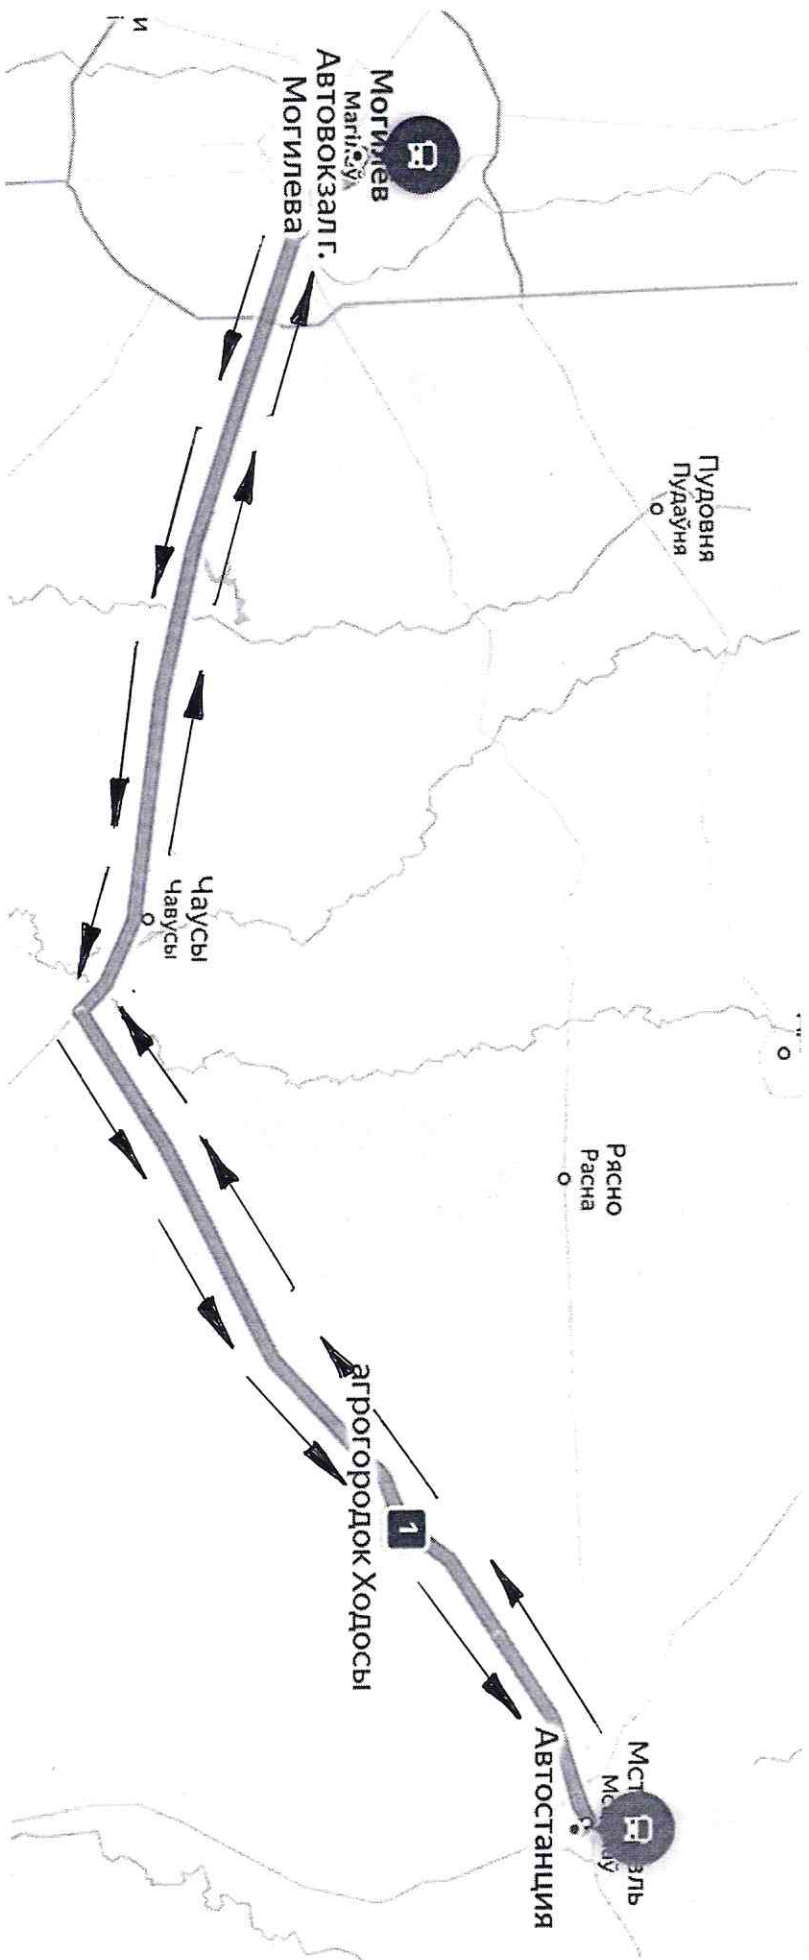

Схема
Междугородного внутриобластного маршрута
№618-ТК «Мстиславль-Могилев» через Рясно

Примечание:
Движение автобусов категории М2 осуществляется по а/д Р-96.

Схема
Междугородного внутриобластного маршрута
№618-ТК «Мстиславль-Могилев» через Рясно
(участок по г. Мстиславль)

Примечание:

Движение транспортных средств по г. Мстиславль:

(туда): АС Мстиславль, ул. Ворошилова, ул. Революционная, а/д Р-73;

(обратно): а/д Р-73, ул. Революционная, ул. Ворошилова, АС Мстиславль.

Схема
Междугородного внутриобластного маршрута
№607-ТК «Мстиславль-Могилев» через Ходосы

Примечание:

Движение транспортных средств по г. Мстиславль:

(туда): АС Мстиславль, ул. Ворошилова, ул. Кирова, ул. Могилевская, а/д Р-73;

(обратно): а/д Р-73, ул. Могилевская, ул. Кирова, ул. Ворошилова, АС Мстиславль.

Схема

междугородных внутриобластных маршрутов:
№607-ТК «Мстиславль-Могилев» через Ходосы
№618-ТК «Мстиславль-Могилев» через Рясно
(участок по г. Могилев)