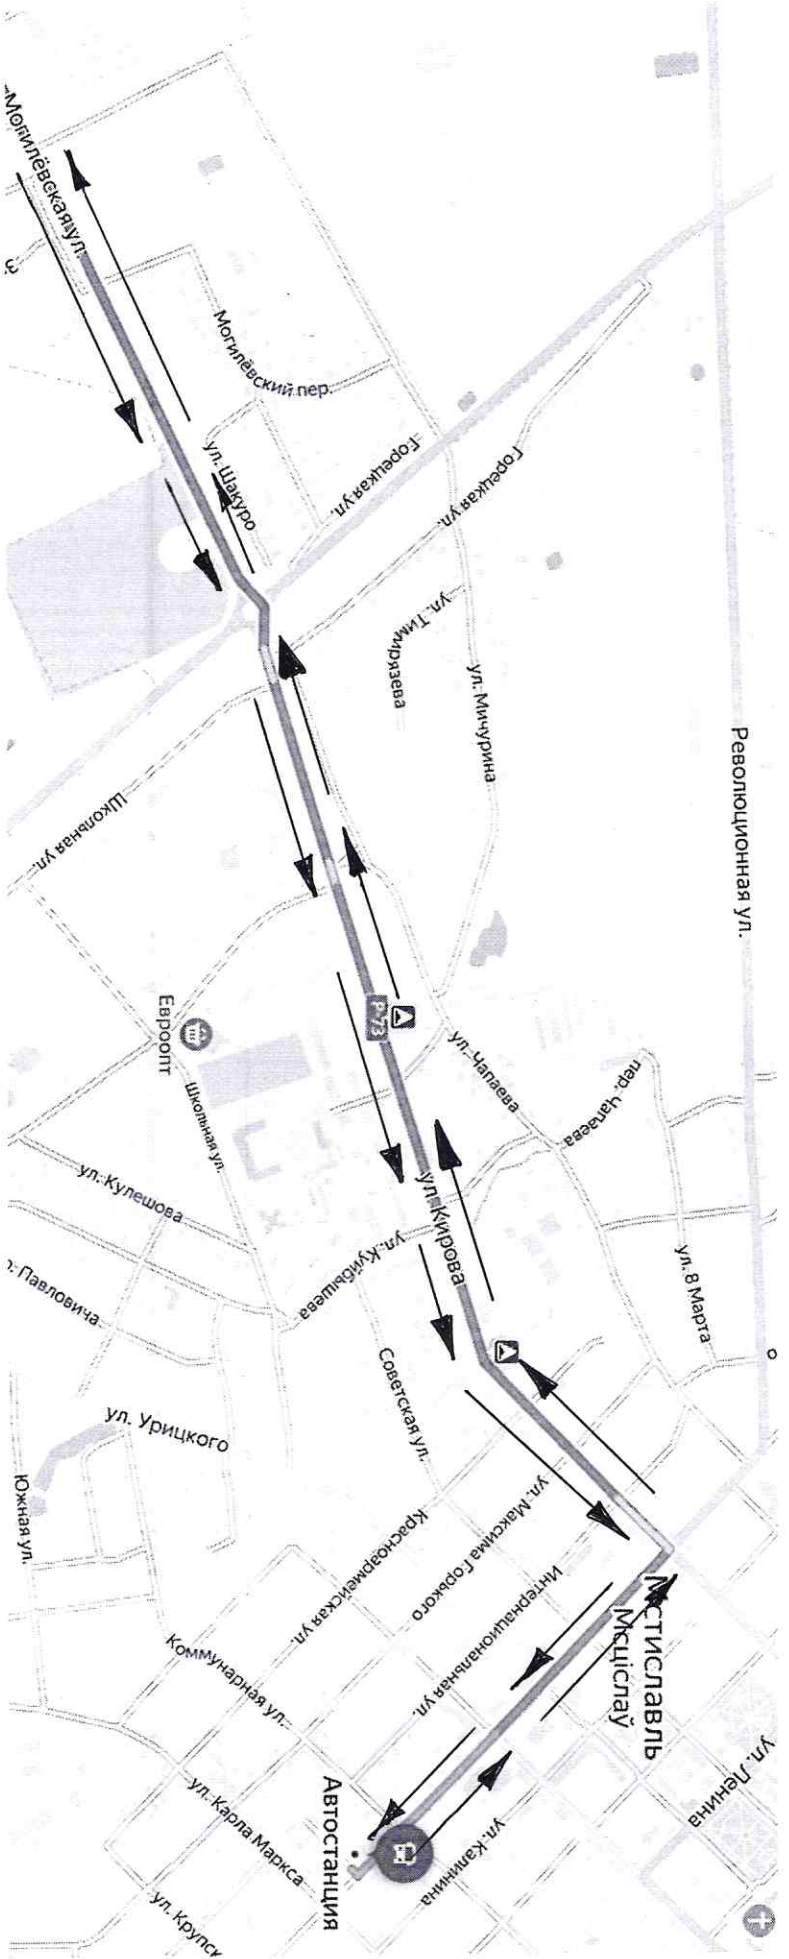

Схема
Междугородного внутриобластного маршрута
№618-ТК «Мстиславль-Могилев» через Рясно

Примечание:
Движение автобусов категории М2 осуществляется по а/д Р-96.

Схема
Междугородного внутриобластного маршрута
№618-ТК «Мстиславль-Могилев» через Рясно
(участок по г. Мстиславль)

Примечание:

Движение транспортных средств по г. Мстиславль:

(туда): АС Мстиславль, ул. Ворошилова, ул. Революционная, а/д Р-73;

(обратно): а/д Р-73, ул. Революционная, ул. Ворошилова, АС Мстиславль.

Схема
Междугородного внутриобластного маршрута
№607-ТК «Мстиславль-Могилев» через Ходосы

Примечание:

Движение транспортных средств по г. Мстиславль:

(туда): АС Мстиславль, ул. Ворошилова, ул. Кирова, ул. Могилевская, а/д Р-73;

(обратно): а/д Р-73, ул. Могилевская, ул. Кирова, ул. Ворошилова, АС Мстиславль.

Схема

междугородных внутриобластных маршрутов:
№607-ТК «Мстиславль-Могилев» через Ходосы
№618-ТК «Мстиславль-Могилев» через Рясно
(участок по г. Могилев)