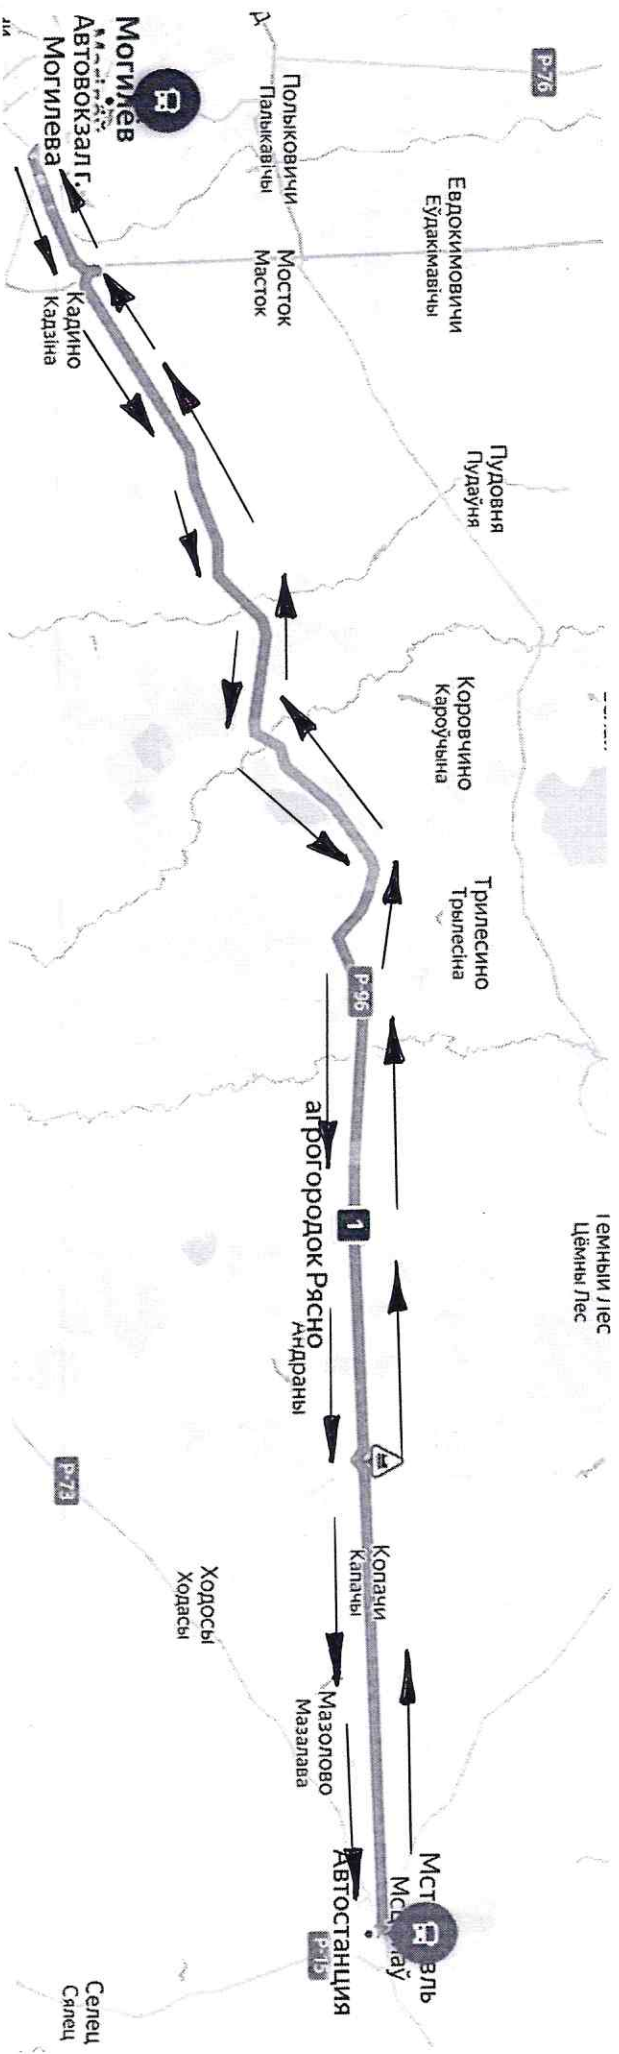

Схема
Междугородного внутриобластного маршрута
№618-ТК «Мстиславль-Могилев» через Рясно

Примечание:
Движение автобусов категории М2 осуществляется по а/д Р-96.

Схема
Междугородного внутриобластного маршрута
№618-ТК «Мстиславль-Могилев» через Рясно
(участок по г. Мстиславль)

Примечание:

Движение транспортных средств по г. Мстиславль:

(туда): АС Мстиславль, ул. Ворошилова, ул. Революционная, а/д Р-73;

(обратно): а/д Р-73, ул. Революционная, ул. Ворошилова, АС Мстиславль.

Схема
Междугородного внутриобластного маршрута
№607-ТК «Мстиславль-Могилев» через Ходосы

Примечание:

Движение транспортных средств по г. Мстиславль:

(туда): АС Мстиславль, ул. Ворошилова, ул. Кирова, ул. Могилевская, а/д Р-73;

(обратно): а/д Р-73, ул. Могилевская, ул. Кирова, ул. Ворошилова, АС Мстиславль.

Схема

междугородных внутриобластных маршрутов:
№607-ТК «Мстиславль-Могилев» через Ходосы
№618-ТК «Мстиславль-Могилев» через Рясно
(участок по г. Могилев)