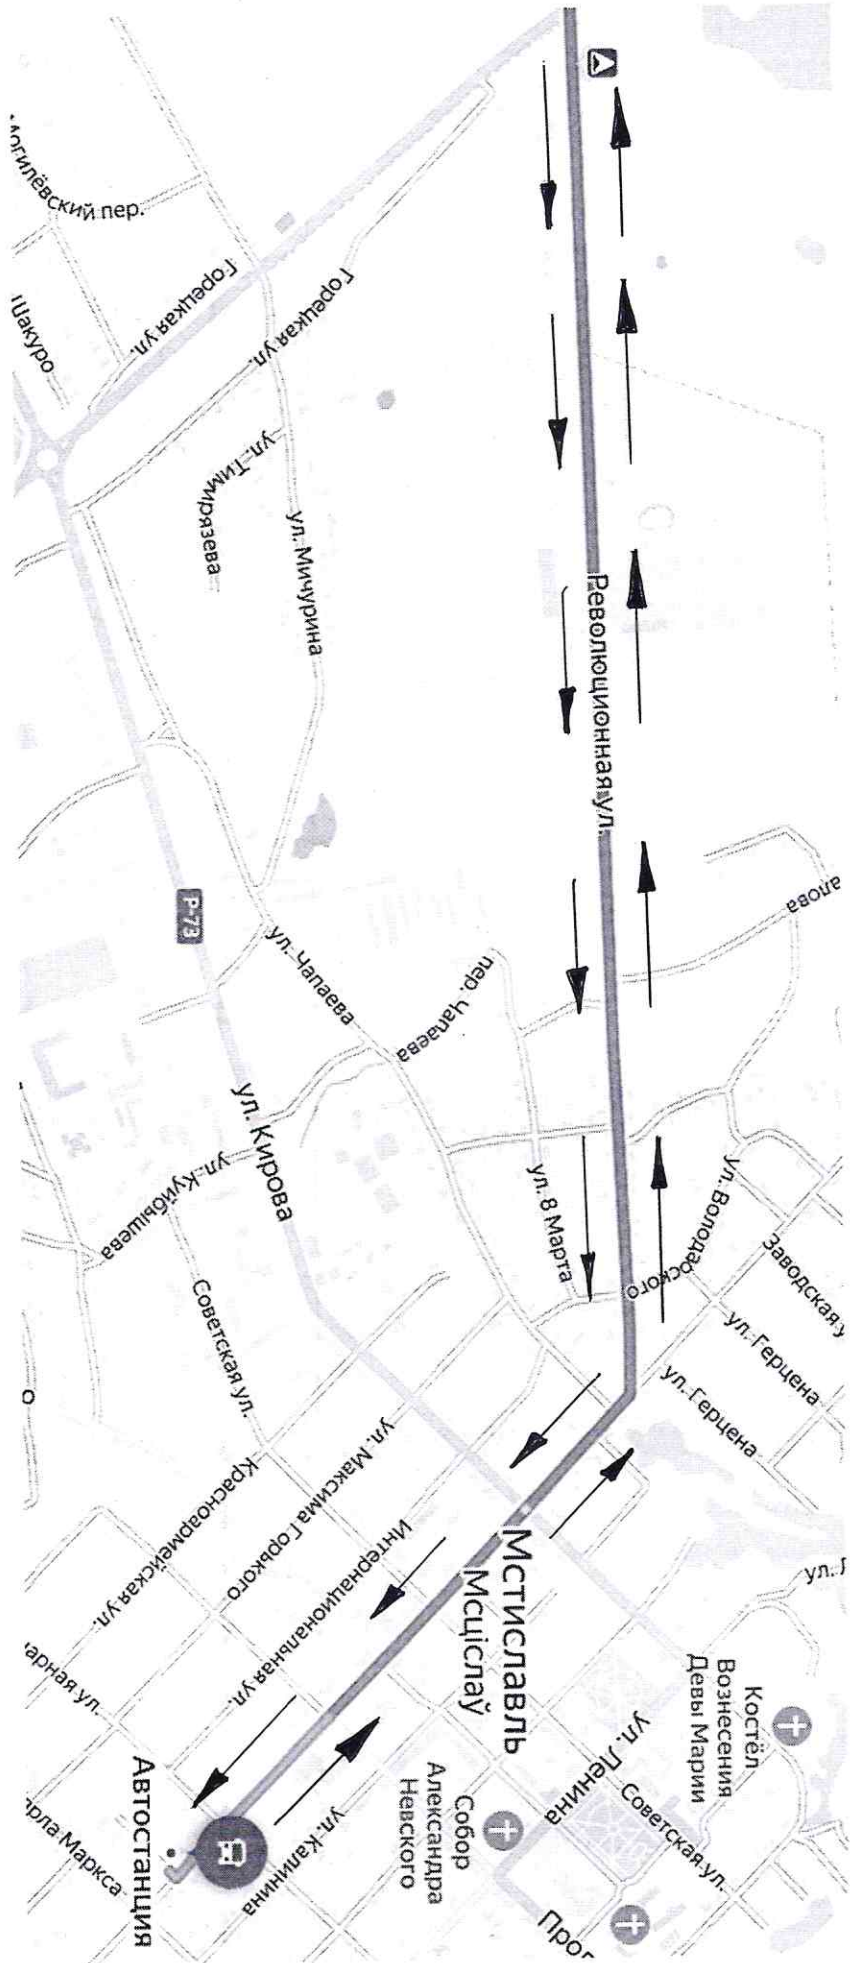

Схема
Междугородного внутриобластного маршрута
№618-ТК «Мстиславль-Могилев» через Рясно

Примечание:
Движение автобусов категории М2 осуществляется по а/д Р-96.

Схема
Междугородного внутриобластного маршрута
№618-ТК «Мстиславль-Могилев» через Рясно
(участок по г. Мстиславль)

Примечание:

Движение транспортных средств по г. Мстиславль:

(туда): АС Мстиславль, ул. Ворошилова, ул. Революционная, а/д Р-73;

(обратно): а/д Р-73, ул. Революционная, ул. Ворошилова, АС Мстиславль.

Схема
Междугородного внутриобластного маршрута
№607-ТК «Мстиславль-Могилев» через Ходосы

Примечание:

Движение транспортных средств по г. Мстиславль:

(туда): АС Мстиславль, ул. Ворошилова, ул. Кирова, ул. Могилевская, а/д Р-73;

(обратно): а/д Р-73, ул. Могилевская, ул. Кирова, ул. Ворошилова, АС Мстиславль.

Схема

междугородных внутриобластных маршрутов:
№607-ТК «Мстиславль-Могилев» через Ходосы
№618-ТК «Мстиславль-Могилев» через Рясно
(участок по г. Могилев)