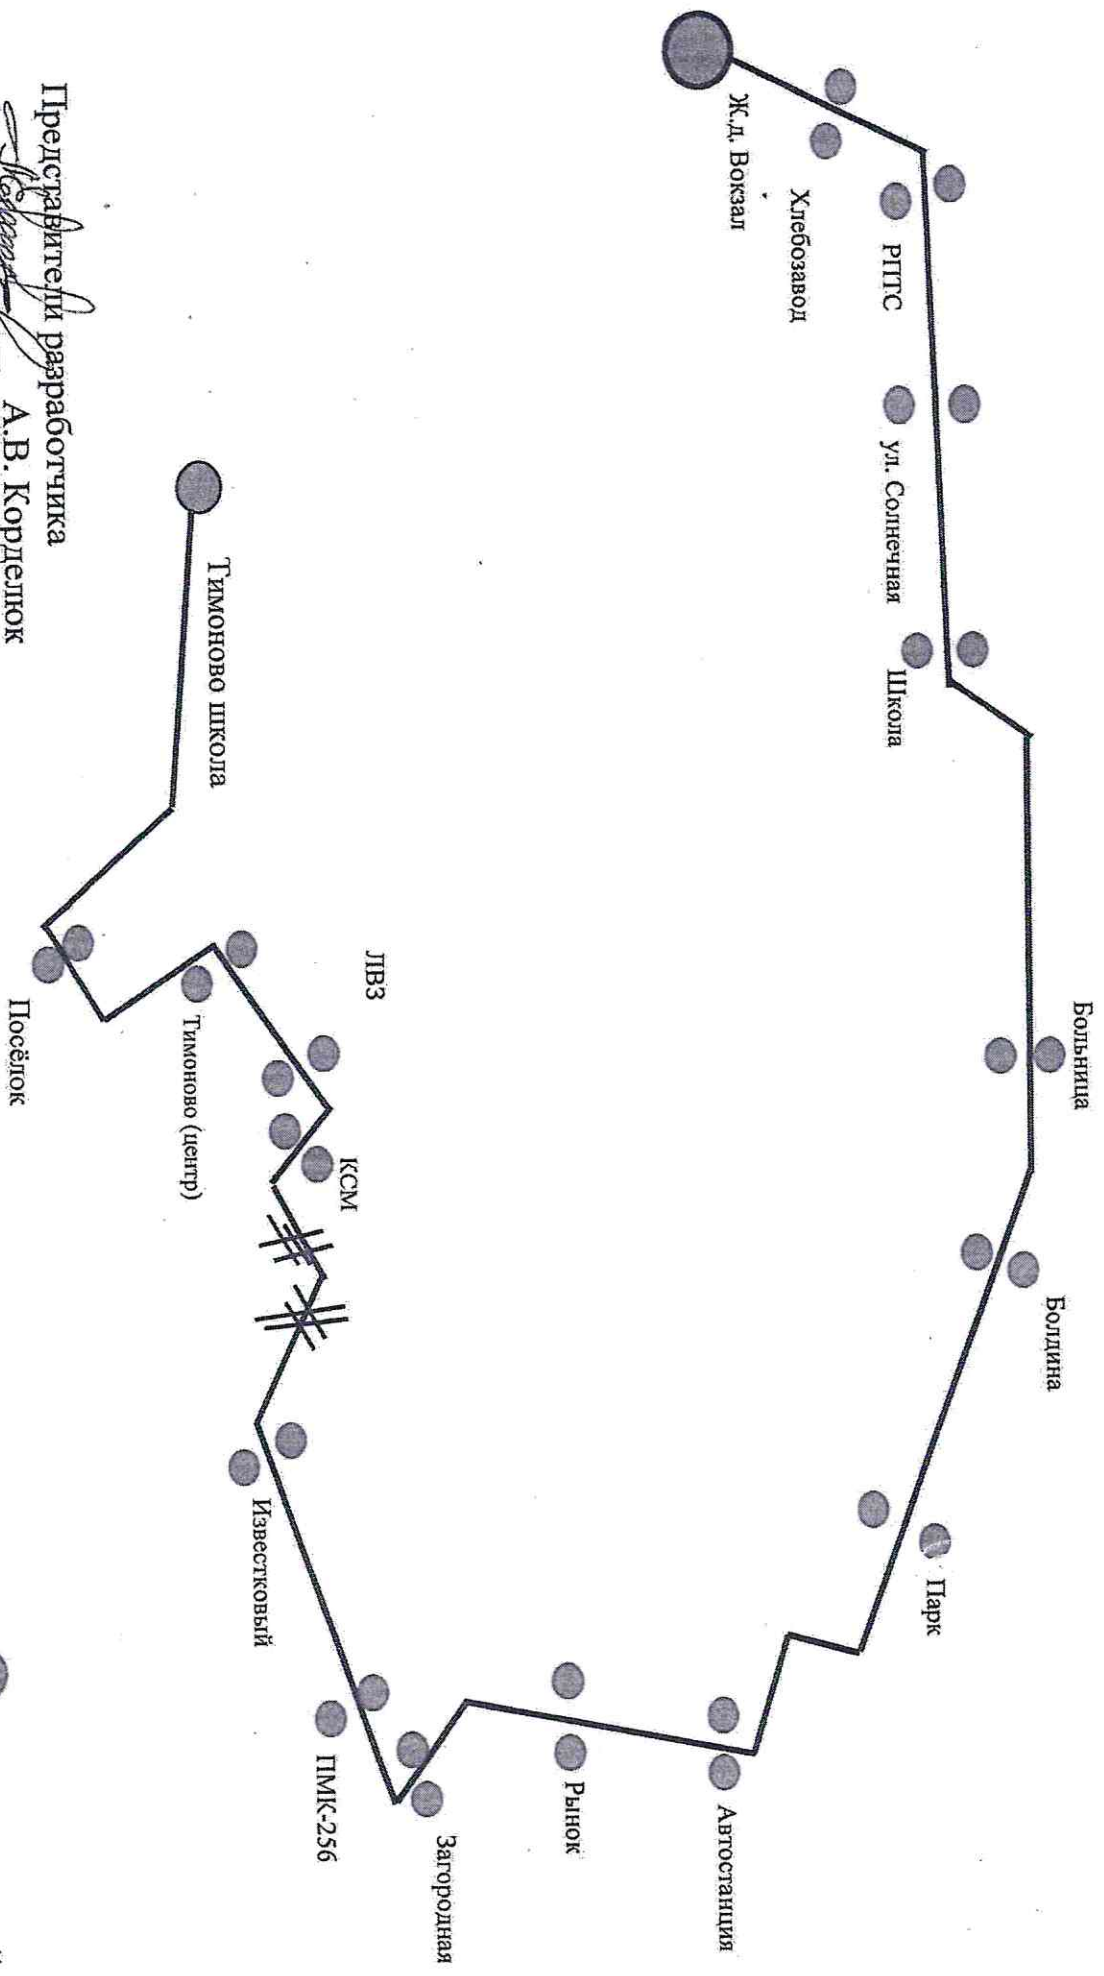

Схема маршрута №1-ТК «ж.д. Вокзал - Тимоново»

Представители разработчика
А.В. Корделюк
И.В. Сивакова

● - остановочный пункт
- ж.д. переезд