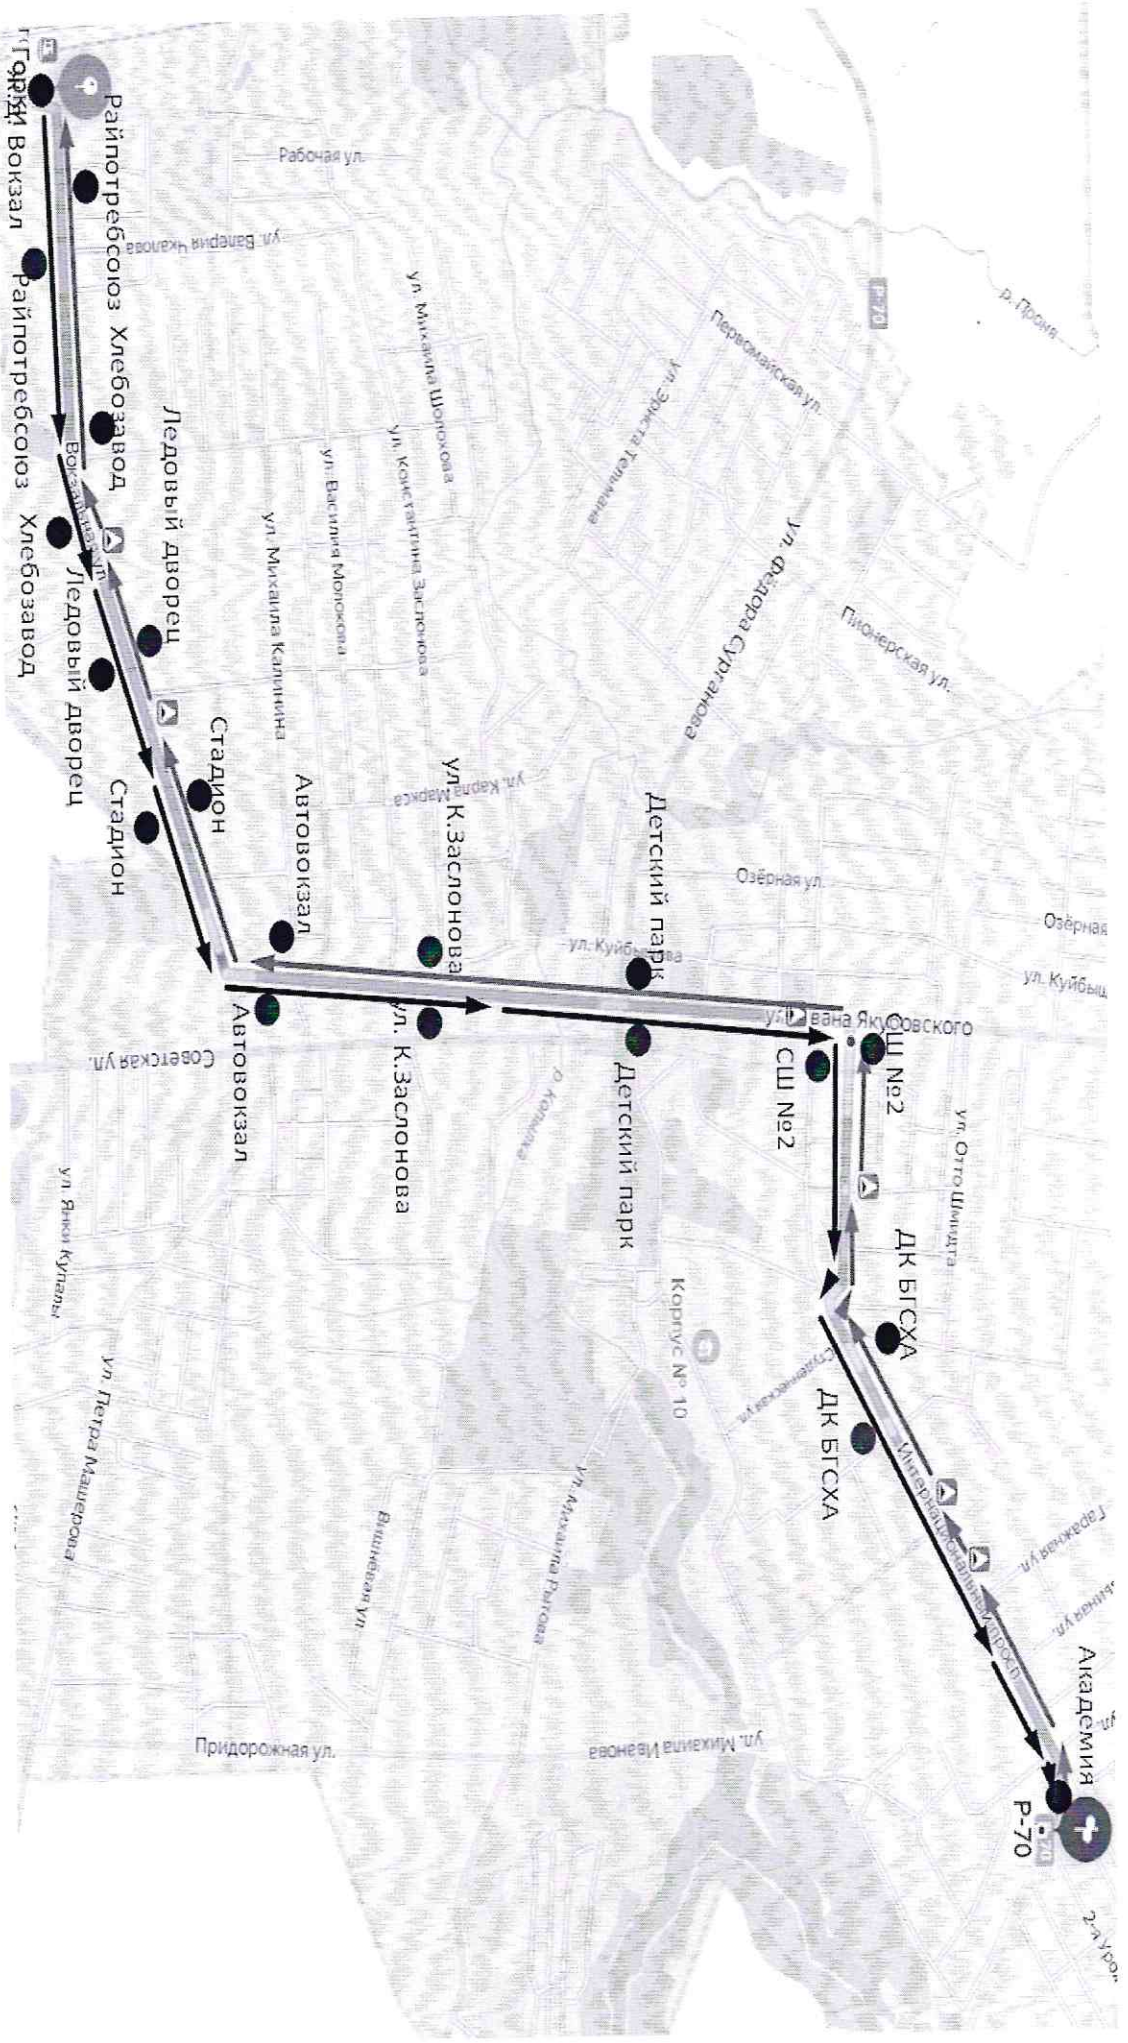

# Схема маршрута №4 «ж.д. Вокзал – Академия»

Представители разработчика \_\_\_\_\_ И.В. Сивакова