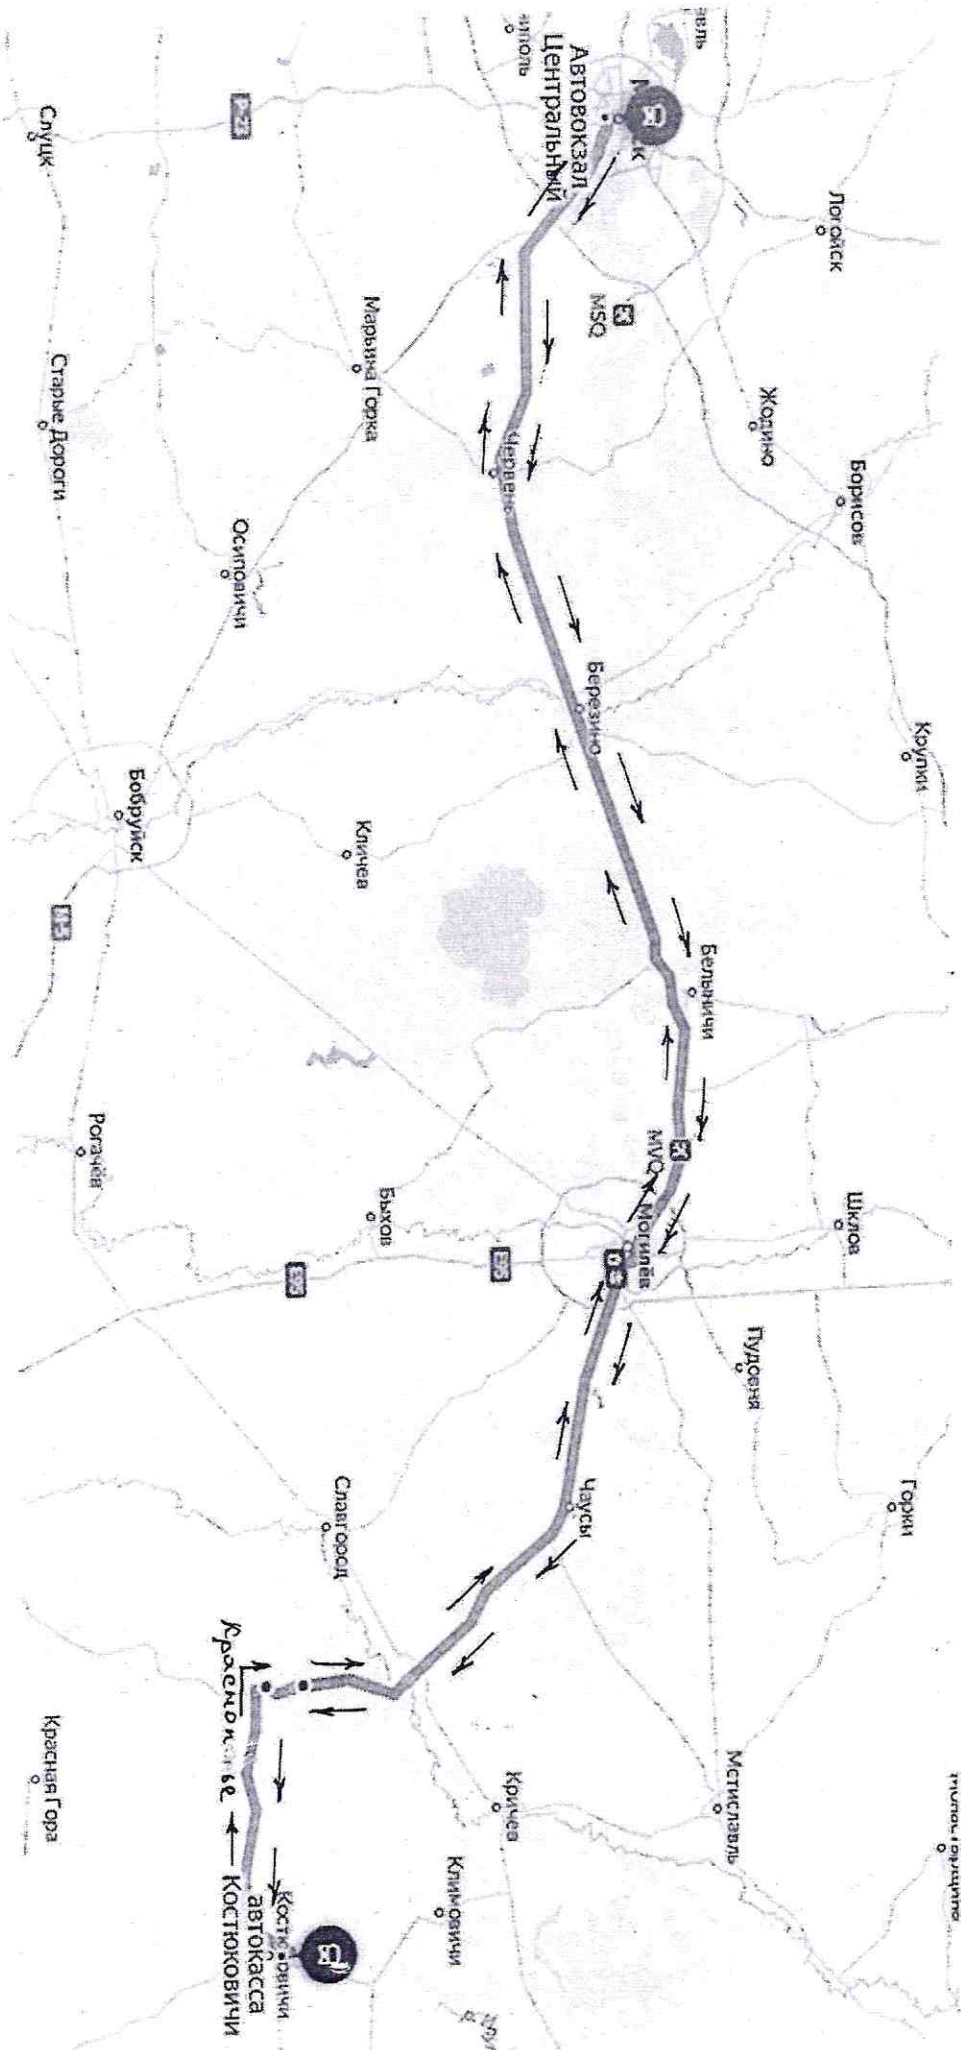

СОГЛАСОВАНО  
УСТАВ УВД  
Могилевского облисполкома

**ОБЩАЯ СХЕМА МАРШРУТА  
№ 6715-ТК «Костюковичи – Краснополье – Могилев – Минск»**

СОГЛАСОВАНО  
Могилевский облисполком

Разработано:

Зав. сектором МПШ ООШ  
КУП «Могилевский областной центр управления транспортом»

А.В. Коликов

СОГЛАСОВАНО  
УГАИ УВД  
Могилевского облисполкома

СОГЛАСОВАНО  
Могилевский облисполком

**СХЕМА МАРШРУТА**  
**№6715-ТК «Костюковичи – Краснополье – Могилев – Минск»**  
(участок: проезд по г. Костюковичи)